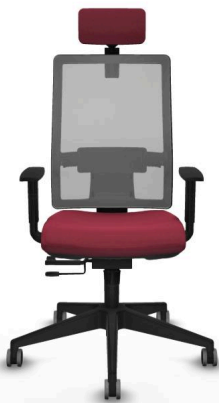

Modelo: Horna

**Silla Horna con Brazos 1D, Apoyo Lumbar Regulable en Altura y Cabecero Regulable en Altura E Inclinación**

Código: 10STM3B933B1D066G2

**Descripción:**

Silla de oficina Horna con mecanismo Sincro/Traslack tapizada con Tela color Granate y malla color Gris. Equipada con lumbar 1D, Brazos 1D, Cabecero 2D y Ruedas 65 mm parqué

### COMPONENTES

**Base:** Base piramidal de nailon y fibra de vidrio de 5 radios y 640 mm de diámetro, acabado negro.

**Gas:** Pistón de elevación de semidirección en color negro.

**Ruedas:** Ruedas de nailon engomadas de 65 mm de diámetro con eje interno de acero y perno de acero de 11 mm de diámetro.