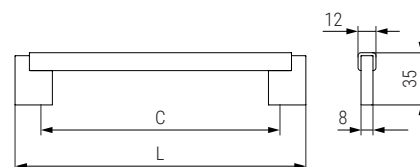

07 Combinados

Duo mini

Código	L	C	Acabado	Material	
991.1010	194,6	160	roble-antracita	aluminio/madera	25
991.1011	354,6	320	roble-antracita	aluminio/madera	25
991.1012	194,6	160	nogal-antracita	aluminio/madera	25
991.1013	354,6	320	nogal-antracita	aluminio/madera	25
991.1014	194,6	160	negro-antracita	aluminio/madera	25
991.1015	354,6	320	negro-antracita	aluminio/madera	25