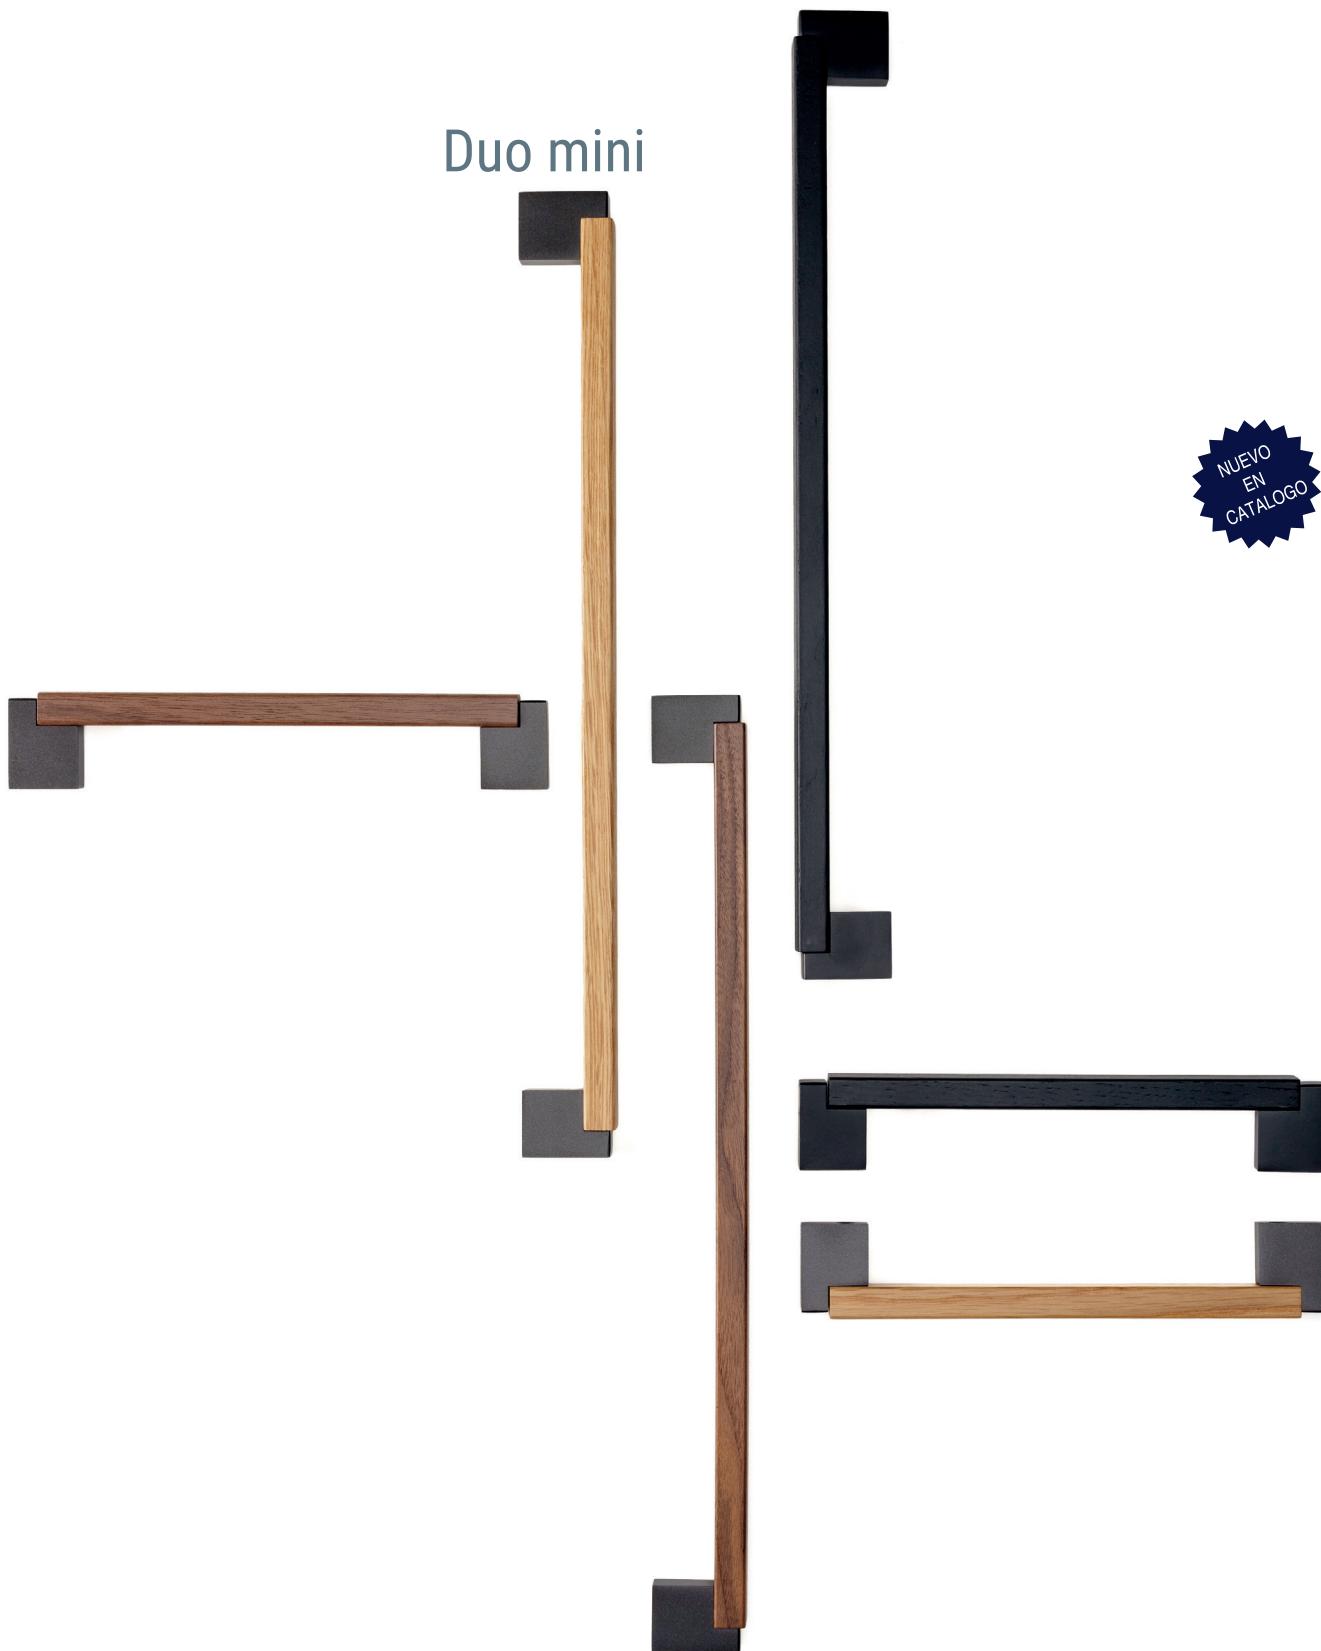

07 Combinados

Duo mini

Código	L	C	Acabado	Material	
991.1010	194,6	160	roble-antracita	aluminio/madera	25
991.1011	354,6	320	roble-antracita	aluminio/madera	25
991.1012	194,6	160	nogal-antracita	aluminio/madera	25
991.1013	354,6	320	nogal-antracita	aluminio/madera	25
991.1014	194,6	160	negro-antracita	aluminio/madera	25
991.1015	354,6	320	negro-antracita	aluminio/madera	25