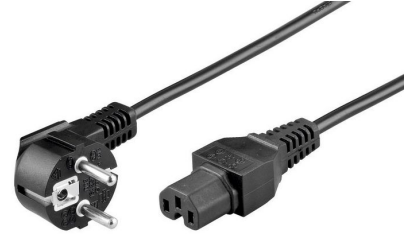

MPN: PE010420

Cable de Alimentación Schuko

Acodado - C15, 3m

Los cables de conexión Schuko (CEE 7/7) están aprobados para países europeos como Alemania, Francia, Austria y muchos otros. Este cable de alimentación te permite conectar un monitor, PC o proyector a una fuente de energía.

Especificaciones

Features	Color producto	Black
	Conector 1	Schuko Power Type E/F
	Conector 1 género	Male
	Conector 2	C15 coupler
	Conector 2 género	Female
	Conformidad RoHS	Yes
	Factor forma conector 1	Angled
	Factor forma conector 2	Straight
	Longitud del cable	3 m
	Material conductor	Copper
	Material cubierta	Polyvinyl chloride (PVC)
	Número de núcleos de cable	3
	Tamaño del núcleo	1 mm ²
	Tipo de cable	H05-VV-F3G
Power	Corriente de entrada	10 A
	Corriente máxima	10 A
	Voltaje de entrada	250 V
Vendor information	Brand Name	MicroConnect
	Warranty	25 Año/s

Otros productos de esta serie

Longitud del cable	
1,0	PE01041
1,5	MC-JT008/HT3W-H05 VV-F-1.5
2,0	PE010419R2
3,0	MC-JT008/HT3W-H05 VV-F-3.0