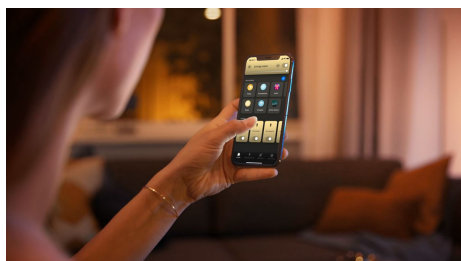

Iluminación inteligente fácil

Las bombillas GU10, perfectas para focos, proporcionan la mejor luz para la rutina diaria. Con luz blanca ajustable y atenuación ultrabaja, puede ajustar las luces para que se adapten perfectamente a cada momento del día.

Easy smart lighting

- Controla hasta 10 luces a la vez con la aplicación Bluetooth
- Controla las luces con la voz*
- Define el ambiente adecuado con luz blanca cálida a luz blanca fría
- Disfruta de toda la gama de características de iluminación inteligente con el Hue Bridge

Destacados

Controla hasta 10 luces a la vez con la aplicación Bluetooth

Con la aplicación Bluetooth, puedes controlar tus luces inteligentes Hue en una sola habitación de tu hogar. Añade hasta 10 luces inteligentes y contrólalas todas con solo pulsar un botón en tu dispositivo móvil.

Disfruta de toda la gama de características de iluminación inteligente con el Hue Bridge

El Hue Bridge permite disfrutar de las características que hacen que la iluminación inteligente sea realmente inteligente: control fuera de casa, control por voz, iluminación automatizada y mucho más. Añade un Bridge a tu configuración para crear experiencias inmersivas, aprovechar una tecnología segura y fiable, entre otras cosas. El Hue Bridge es la clave para una iluminación inteligente, como nunca antes habías visto.