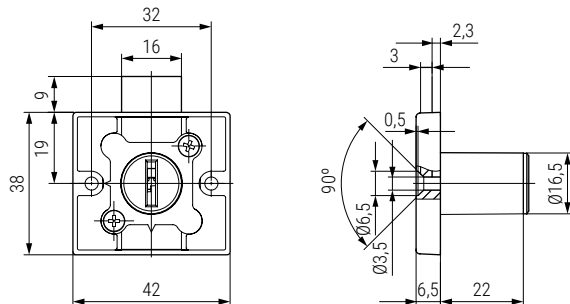

- Cerradura con llaves diferentes incluidas.
- Llave maestra Código. 1042.25 solo para 1042.22 y 1042.34.
- Lock with different keys included.
- Master key Code 1042.25 only for 1042.22 and 1042.34.

Código Code	Cerradura Lock	Llaves keys	Material	Acabado Finished	
1042.22	armario/cupboard	amaestrada/master	zamak/zinc alloy	Cromo/ chrome	12
1042.34	cajón/drawer	amaestrada/master	zamak/zinc alloy	Cromo/ chrome	12
1042.5	armario/cupboard	iguales/same	zamak/zinc alloy	Cromo/ chrome	12
1042.36	armario/cupboard	normal/standard	zamak/zinc alloy	Cromo/ chrome	12