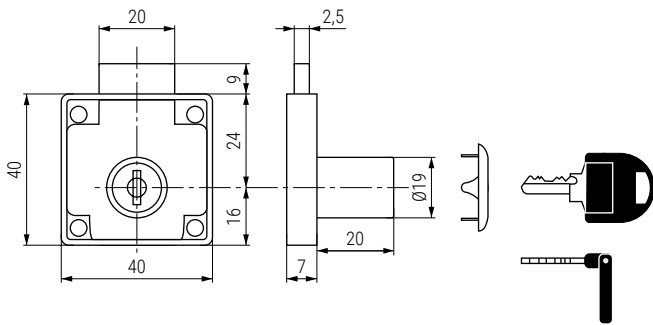

**BORIS** Cerradura de solapar de bombillo. Para cajón  
Overlay cylinder lock for drawer

Código Code	Llaves keys	Material	Acabado Finished	
3523.51	diferentes/different	acero-plástico/steel-plastic	negro/black	240
3523.52	iguales/same	acero-plástico/steel-plastic	negro/black	240
3523.151	diferentes/different	acero-plástico/steel-plastic	níquel/nickel	240
3523.152	iguales/same	acero-plástico/steel-plastic	níquel/nickel	240

**RYZE** Cerradura de armario 16x22  
16x22 Cabinet lock

Cerradura de cajón  
Drawer lock

Cerradura de armario  
Cupboard lock

Cerradero caja (opcional)  
Box strike plate (optional)  
Cód.1042.32

Cerradero plano (opcional)  
Flat strike plate (optional)  
Cód.1042.31