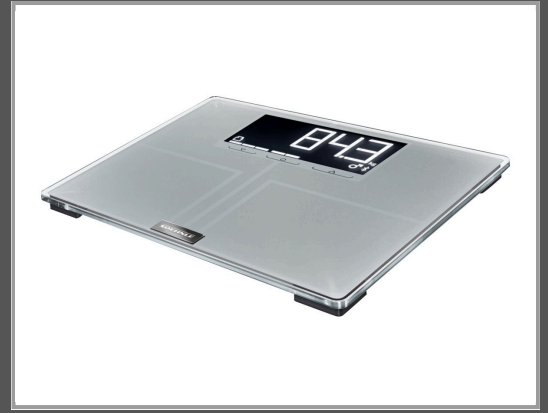

# Soehnle Shape Sense Connect 200 - Personenwaage

Silber

Gruppe	Haushaltsgeräte
Hersteller	Soehnle
Hersteller Art. Nr.	63873
EAN/UPC	4006501638731

## Beschreibung

Soehnle Shape Sense Connect 200 - Personenwaage

## Hauptmerkmale

Produktbeschreibung	Soehnle Shape Sense Connect 200 - Personenwaage
Produkttyp	Personenwaage - elektronisch
Höchstbelastung	200 kg
Maximalgewicht (US)	440 Pfunde

Technische Daten © 1WorldSync. Technische Änderungen und Irrtümer vorbehalten.