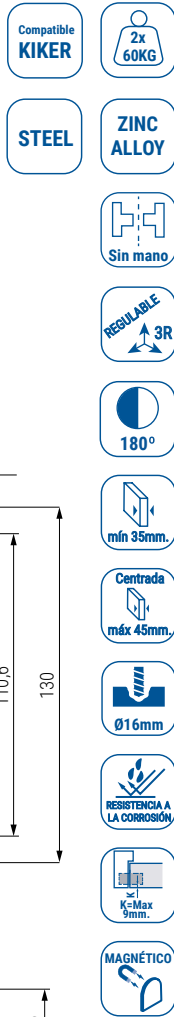

## Hinges

**KUBICA HYBRID K2760** Bisagra aplicable en puertas de interior, enrasadas o con jambas  
 Hinge applicable for interior doors, flush doors, or doors with jambas

Instrucciones de montaje  
 Assembly Instructions

Vídeo de montaje  
 Assembly video

- Bisagra de 5 pivotes regulables a través de 3 ejes:
  - Horizontal +3 /-1,5 mm.
  - Vertical ± 2,5 mm.
  - Plano ± 1 mm.
- Las regulaciones se deben efectuar en todas las bisagras de la puerta.
- Bujes antidesgaste sin necesidad de lubricación ni mantenimiento.
- Ideal para marcos de madera, acero y aluminio.
- Tapas magnéticas.
- Intercambiable con K2780.

- 5 pivot hinge adjustable through 3 axes:
  - Horizontal +3 /-1,5 mm.
  - Vertical ± 2,5 mm.
  - Plane ± 1 mm.
- Adjustments must be made to all door hinges.
- Wear-resistant bushings with no need for lubrication or maintenance.
- Ideal for wood, steel and aluminum frames.
- Magnetic covers.
- Interchangeable with K2780.

Código Code	Material	Acabado Finish	
797.142	zamak/zinc alloy	chromo sat/satin chrome	2/20
797.114	zamak/zinc alloy	negro/black	2/20