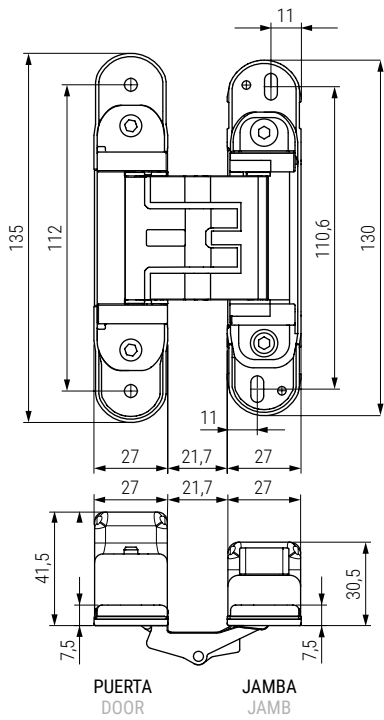

## Hinges

**KUBICA HYBRID K2760** Bisagra aplicable en puertas de interior, enrasadas o con jambas  
 Hinge applicable for interior doors, flush doors, or doors with jambas

Instrucciones de montaje  
 Assembly Instructions

Vídeo de montaje  
 Assembly video

- Bisagra de 5 pivotes regulables a través de 3 ejes:
  - Horizontal +3 /-1,5 mm.
  - Vertical ± 2,5 mm.
  - Plano ± 1 mm.
- Las regulaciones se deben efectuar en todas las bisagras de la puerta.
- Bujes antidesgaste sin necesidad de lubricación ni mantenimiento.
- Ideal para marcos de madera, acero y aluminio.
- Tapas magnéticas.
- Intercambiable con K2780.

- 5 pivot hinge adjustable through 3 axes:
  - Horizontal +3 /-1,5 mm.
  - Vertical ± 2,5 mm.
  - Plane ± 1 mm.
- Adjustments must be made to all door hinges.
- Wear-resistant bushings with no need for lubrication or maintenance.
- Ideal for wood, steel and aluminum frames.
- Magnetic covers.
- Interchangeable with K2780.