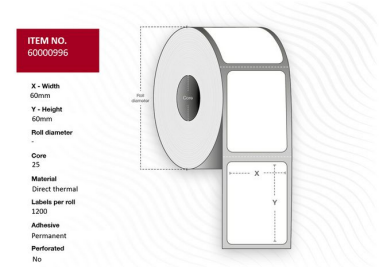

MPN: 65000996

Etiqueta 60x60 - Núcleo 25. Amarillo.

Recubrimiento superior. DT.

Permanente. 1.200 etiquetas por rollo.

12 rollos por caja

Capture ofrece una gama completa de etiquetas térmicas en varios tamaños y tipos de papel. Para solicitudes especiales, por favor contacte a su oficina de ventas local.

Especificaciones

Features	Color producto	Yellow
	Formato	Roll
	Perforado	No
	Tecnología de impresión	Direct thermal
	Tipo de adhesivo	Permanent
Other features	Cantidad por caja	14400 pieza(s)
Packaging content	Etiquetas por rollo	1200 pieza(s)
	Rollos por paquete	12
Vendor information	Brand Name	Capture
Weight & dimensions	Altura de la etiqueta	6 cm
	Ancho de la etiqueta	6 cm
	Diámetro del núcleo	2,5 cm