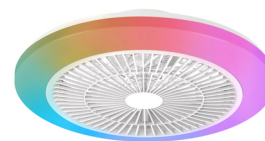

Philips Plafón ventilador Amilo 40 W (luz) +20 W (ventilador)

Marca : Philips by Signify

Código del producto: 8721103145574

Nombre del producto : Plafón ventilador Amilo 40 W (luz) +20 W (ventilador)

- Escenas de iluminación coloridas y dinámicas
- Resistente y seguro
- Funcionamiento silencioso
- Velocidad regulable del ventilador
- Dos direcciones del flujo de aire
- Flujo de aire comfortable
- Mando a distancia intuitivo

Ventilador de techo con luz LED Plafón ventilador Amilo 40 W (luz) +20 W (ventilador) 2700 - 6500 K Blanco Regulable; Mando a distancia; colores RGB; Blanco regulable

Philips Plafón ventilador Amilo 40 W (luz) +20 W (ventilador). Color del producto: Blanco, Localización adecuada: Dormitorio, Salón, Material de la carcasa: Plástico. Tipo de bombilla: LED, Color de luz: Multi, Temperatura de color (mín.): 2700 K. Voltaje de entrada: 220-240 V. Altura: 15 mm, Peso: 2 kg, Diámetro: 48 cm. Ancho del paquete: 187 mm, Profundidad del paquete: 517 mm, Altura del paquete: 517 mm

Diseño		Ergonomía	
Apto para uso en interior	✓	Regulable con mando a distancia	✗
Localización adecuada *	Dormitorio, Salón	Control de energía	
Material de la carcasa	Plástico	Voltaje de entrada	220-240 V
Color del producto *	Blanco	Peso y dimensiones	
Código IP (International Protection)	IP20	Altura	15 mm
Clase de protección	II	Peso	2 kg
Estilo de iluminación	Contemporáneo	Diámetro	48 cm
Tipo	Fan Ceiling Lights	Empaquetado	
Número de ciclos de apagado y encendido	15000	Ancho del paquete	187 mm
Lámparas		Profundidad del paquete	517 mm
Tipo de bombilla	LED	Altura del paquete	517 mm
Color de luz	Multi	Peso del paquete	2,32 kg
Temperatura de color (mín.)	2700 K	Peso neto del paquete	1,5 kg
Temperatura cromática (máx.)	6500 K	Peso bruto del paquete	2,32 kg
Duración de la lámpara	15000 h	Contenido del embalaje	
Índice de Entrega de Color (CRI)	80	Mando a distancia incluido	✓
Eficacia lumínica	110 lm/W	Características	
Tecnología de la bombilla	LED	Comodidad para la vista	✓
Flujo luminoso total	4400 @ 4000K	Otras características	
Consistencia del color (SDCM)	6	Efectos	No
Ergonomía		Detalles técnicos	
Regulable	✓	PowerLED integrado	✓
		Peso neto	2 kg
		Datos logísticos	
		EAN/UPC/GTIN	8721103145574