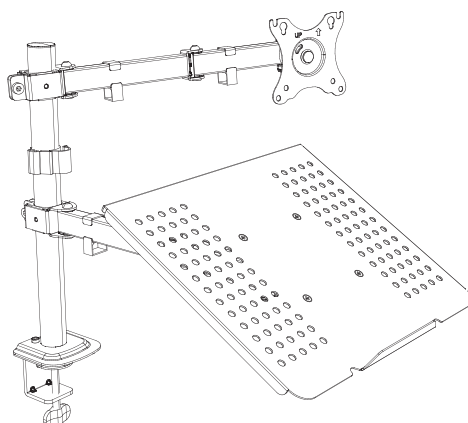

UK1420
MODEL

UK710202
PART NUMBER

8436617920783
EAN

18436617920780
GTIN-14

Descrição

- Compatível com monitores de até 32" e portáteis de até 15,6".
- Peso máximo suportado: 10 kg (22 lbs) para o monitor e 8 kg (17,637 lbs) para o portátil.
- VESA máximo: 100 x 100 / 75 x 75 mm.
- Altura: 410 mm.
- Inclinação: +90° ~ -90°.
- Rotação: 180°.
- Rotação completa: 360°.
- Montagem de secretária com abraçadeira em C ou instalação por orifício passacabo.
- Gestão de cabos integrad.
- Manual de instruções multilíngue incluído.

Galeria

LADO

LADO

ESPECIFICAÇÕES TÉCNICAS**| SUPORTE DE SECRETÁRIA UK1420**

TAMANHO DO ECRÃ	13" - 32"
BASE PARA PORTÁTIL	15,6"
PESO	3,3 kg
MATERIAL	Aço / Alumínio / Plástico
CARGA MÁXIMA SUPORTADA	10 kg (22lbs)
INCLINAÇÃO	+90°~-90°
ROTAÇÃO	360°
VESA	100 x 100 / 75 x 75 mm