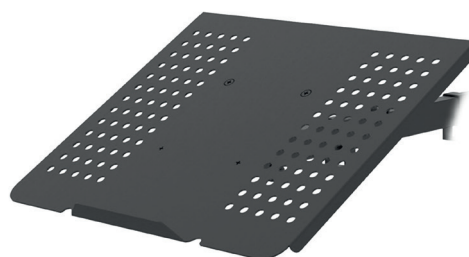

UK1420
MODEL

UK710202
PART NUMBER

8436617920783
EAN

18436617920780
GTIN-14

Descrição

- Compatível com monitores de até 32" e portáteis de até 15,6".
- Peso máximo suportado: 10 kg (22 lbs) para o monitor e 8 kg (17,637 lbs) para o portátil.
- VESA máximo: 100 x 100 / 75 x 75 mm.
- Altura: 410 mm.
- Inclinação: +90° ~ -90°.
- Rotação: 180°.
- Rotação completa: 360°.
- Montagem de secretária com abraçadeira em C ou instalação por orifício passacabo.
- Gestão de cabos integrad.
- Manual de instruções multilíngue incluído.

Galeria

LADO

LADO

ESPECIFICAÇÕES TÉCNICAS**| SUPORTE DE SECRETÁRIA UK1420**

TAMANHO DO ECRÃ	13" - 32"
BASE PARA PORTÁTIL	15,6"
PESO	3,3 kg
MATERIAL	Aço / Alumínio / Plástico
CARGA MÁXIMA SUPORTADA	10 kg (22lbs)
INCLINAÇÃO	+90°~-90°
ROTAÇÃO	360°
VESA	100 x 100 / 75 x 75 mm