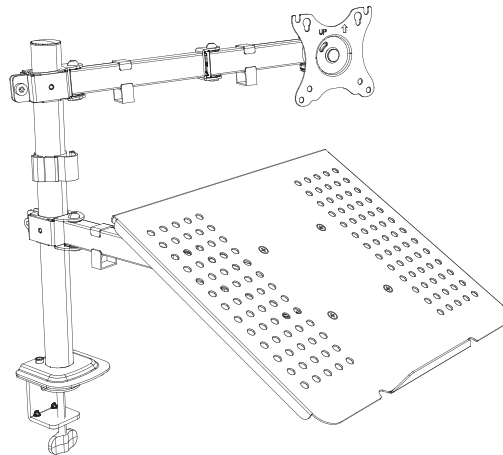

UK1420
MODEL

UK710202
PART NUMBER

8436617920783
EAN

18436617920780
GTIN-14

Description

- Compatible with monitors up to 32" and laptops up to 15.6".
- Maximum load capacity: 10 kg (22 lbs) for the monitor and 8 kg (17.637 lbs) for the laptop.
- Maximum VESA: 100 x 100 / 75 x 75 mm.
- Height: 410 mm.
- Tilt: +90° ~ -90°.
- Swivel: 180°.
- Rotation: 360°.
- Desk mount via C-clamp or grommet hole installation.
- Integrated cable management.
- Multilingual instruction manual included.

Gallery

SIDE

SIDE

TECHNICAL SPECIFICATIONS
DESKTOP STAND UK1420

SCREEN SIZE	13" - 32"
LAPTOP BASE	15.6"
HEIGHT	410 mm
WEIGHT	3,3 kg
MATERIAL	Steel
MAXIMUM LOAD WEIGHT	10 kg (22 lbs) for monitor / 8 kg for laptop
TILT	+90°~-90°
ROTATION	360°
VESA	100 x 100 / 75 x 75 mm

UK1420
MODEL

UK710202
PART NUMBER

8436617920783
EAN

18436617920780
GTIN-14

Descrição

- Compatível com monitores de até 32" e portáteis de até 15,6".
- Peso máximo suportado: 10 kg (22 lbs) para o monitor e 8 kg (17,637 lbs) para o portátil.
- VESA máximo: 100 x 100 / 75 x 75 mm.
- Altura: 410 mm.
- Inclinação: +90° ~ -90°.
- Rotação: 180°.
- Rotação completa: 360°.
- Montagem de secretária com abraçadeira em C ou instalação por orifício passacabo.
- Gestão de cabos integrad.
- Manual de instruções multilíngue incluído.

Galeria

LADO

LADO

ESPECIFICAÇÕES TÉCNICAS**| SUPORTE DE SECRETÁRIA UK1420**

TAMANHO DO ECRÃ	13" - 32"
BASE PARA PORTÁTIL	15,6"
PESO	3,3 kg
MATERIAL	Aço / Alumínio / Plástico
CARGA MÁXIMA SUPORTADA	10 kg (22lbs)
INCLINAÇÃO	+90°~-90°
ROTAÇÃO	360°
VESA	100 x 100 / 75 x 75 mm