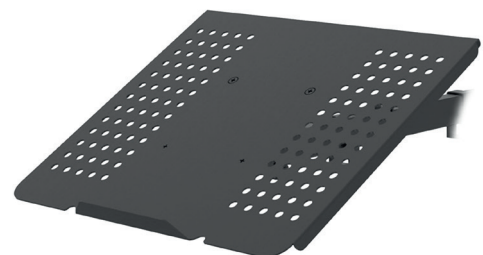

13"-32" TV

SERIE: SOPORTES DE ESCRITORIO

UK1420
MODEL

UK710202
PART NUMBER

8436617920783
EAN

18436617920780
GTIN-14

Descripción

- Compatible con monitores de hasta 32" y portátiles de hasta 15´6".
- Peso máximo de carga de 10 kg (22 lbs) de monitor y 8 kg (17.637 lbs) el portátil.
- Vesa máximo: 100 x 100 / 75 x 75 mm.
- Altura de 410 mm.
- Inclinación de +90° ~ -90°.
- Giro de 180°.
- Rotación de 360°.
- Montaje en escritorio con abrazadera en C o instalación con ojal.
- Gestión de cables integrada.
- Manual de instrucciones multi idiomas.

Galería

LATERAL

LATERAL

ESPECIFICACIONES TÉCNICAS**| SOPORTE DE ESCRITORIO UK1420**

TAMAÑO DE PANTALLA	13" - 32"
ALTURA	410 mm
TAMAÑO DE LAPTOP	15´6"
PESO	3,3 kg
MATERIAL	Acero
PESO MÁXIMO DE CARGA	10 kg (22lbs) para monitor / 8 kg laptop
INCLINACIÓN	+90°~-90°
ROTACIÓN	360°
VESA	100 x 100 / 75 x 75 mm

UK1420
MODEL

UK710202
PART NUMBER

8436617920783
EAN

18436617920780
GTIN-14

Description

- Compatible with monitors up to 32" and laptops up to 15.6".
- Maximum load capacity: 10 kg (22 lbs) for the monitor and 8 kg (17.637 lbs) for the laptop.
- Maximum VESA: 100 x 100 / 75 x 75 mm.
- Height: 410 mm.
- Tilt: +90° ~ -90°.
- Swivel: 180°.
- Rotation: 360°.
- Desk mount via C-clamp or grommet hole installation.
- Integrated cable management.
- Multilingual instruction manual included.

Gallery

SIDE

SIDE

TECHNICAL SPECIFICATIONS
DESKTOP STAND UK1420

SCREEN SIZE	13" - 32"
LAPTOP BASE	15.6"
HEIGHT	410 mm
WEIGHT	3,3 kg
MATERIAL	Steel
MAXIMUM LOAD WEIGHT	10 kg (22 lbs) for monitor / 8 kg for laptop
TILT	+90°~-90°
ROTATION	360°
VESA	100 x 100 / 75 x 75 mm