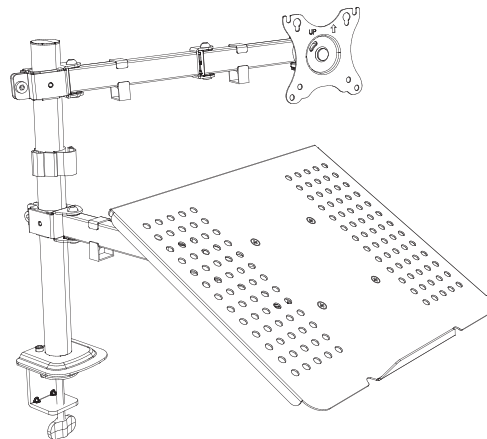

13"-32" TV

SERIE: SOPORTES DE ESCRITORIO

UK1420
MODEL

UK710202
PART NUMBER

8436617920783
EAN

18436617920780
GTIN-14

Descripción

- Compatible con monitores de hasta 32" y portátiles de hasta 15´6".
- Peso máximo de carga de 10 kg (22 lbs) de monitor y 8 kg (17.637 lbs) el portátil.
- Vesa máximo: 100 x 100 / 75 x 75 mm.
- Altura de 410 mm.
- Inclinación de +90° ~ -90°.
- Giro de 180°.
- Rotación de 360°.
- Montaje en escritorio con abrazadera en C o instalación con ojal.
- Gestión de cables integrada.
- Manual de instrucciones multi idiomas.

Galería

LATERAL

LATERAL

ESPECIFICACIONES TÉCNICAS**| SOPORTE DE ESCRITORIO UK1420**

TAMAÑO DE PANTALLA	13" - 32"
ALTURA	410 mm
TAMAÑO DE LAPTOP	15´6"
PESO	3,3 kg
MATERIAL	Acero
PESO MÁXIMO DE CARGA	10 kg (22lbs) para monitor / 8 kg laptop
INCLINACIÓN	+90°~-90°
ROTACIÓN	360°
VESA	100 x 100 / 75 x 75 mm

UK1420
MODEL

UK710202
PART NUMBER

8436617920783
EAN

18436617920780
GTIN-14

Description

- Compatible with monitors up to 32" and laptops up to 15.6".
- Maximum load capacity: 10 kg (22 lbs) for the monitor and 8 kg (17.637 lbs) for the laptop.
- Maximum VESA: 100 x 100 / 75 x 75 mm.
- Height: 410 mm.
- Tilt: +90° ~ -90°.
- Swivel: 180°.
- Rotation: 360°.
- Desk mount via C-clamp or grommet hole installation.
- Integrated cable management.
- Multilingual instruction manual included.

Gallery

SIDE

SIDE

TECHNICAL SPECIFICATIONS
DESKTOP STAND UK1420

SCREEN SIZE	13" - 32"
LAPTOP BASE	15.6"
HEIGHT	410 mm
WEIGHT	3,3 kg
MATERIAL	Steel
MAXIMUM LOAD WEIGHT	10 kg (22 lbs) for monitor / 8 kg for laptop
TILT	+90°~-90°
ROTATION	360°
VESA	100 x 100 / 75 x 75 mm