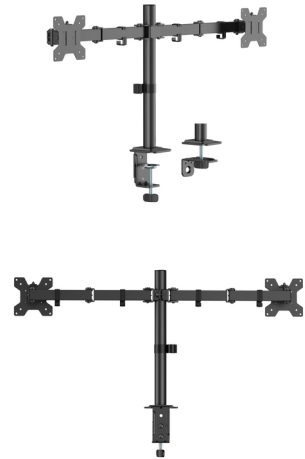

Equip 650176 soporte para monitor 81,3 cm (32") Escritorio Negro

Marca : Equip

Código del producto: 650176

Nombre del producto : 650176

Equip 650176. Montaje: Pinza/Atornillado, Capacidad máxima de peso: 20 kg, Tamaño mínimo de pantalla: 43,2 cm (17"), Tamaño máximo de pantalla: 81,3 cm (32"), Compatibilidad con interfaz de montaje (min): 75 x 75 mm, Compatibilidad con interfaz de montaje (max): 100 x 100 mm. Ajustes de altura, Ángulo de giro (alcance): -90 - 90°, Ángulo de inclinación: -45 - 45°. Color del producto: Negro

Montaje		Diseño	
Capacidad máxima de peso *	20 kg	Color del producto *	Negro
Tamaño mínimo de pantalla *	43,2 cm (17")	Peso y dimensiones	
Número de pantallas soportadas *	2	Ancho	866 mm
Capacidad máxima de peso (por display) *	10 kg	Profundidad	106 mm
Tamaño máximo de pantalla *	81,3 cm (32")	Altura	548 mm
Montaje	Pinza/Atornillado	Peso	3,04 kg
Tipo de montaje *	Escritorio	Empaquetado	
Compatibilidad con interfaz de montaje (min) *	75 x 75 mm	Ancho del paquete	434 mm
Compatibilidad con interfaz de montaje (max) *	100 x 100 mm	Profundidad del paquete	168 mm
Ergonomía		Altura del paquete	114 mm
Ajustes de altura	✓	Peso del paquete	3,57 kg
Ajuste de la inclinación	✓	Contenido del embalaje	
Ángulo de inclinación	-45 - 45°	Tornillos incluidos	✓
Giratorio	✓	Manual de usuario	✓
Ángulo de giro (alcance)	-90 - 90°	Otras características	
Rotar	✓	Certificados de conformidad	REACH, RoHS
Ángulo de rotación	360°	Datos logísticos	
Gestión de cables	✓	Ancho de la caja principal	450 mm
Diseño		Longitud de la caja	360 mm
Material de la carcasa	Plástico, Acero inoxidable	Alto de la caja principal	250 mm
		Peso del envase completo	14,7 kg
		Cantidad por caja	4 pieza(s)
		País de origen	China
		Código arancelario del producto (TARIC)	8529909600