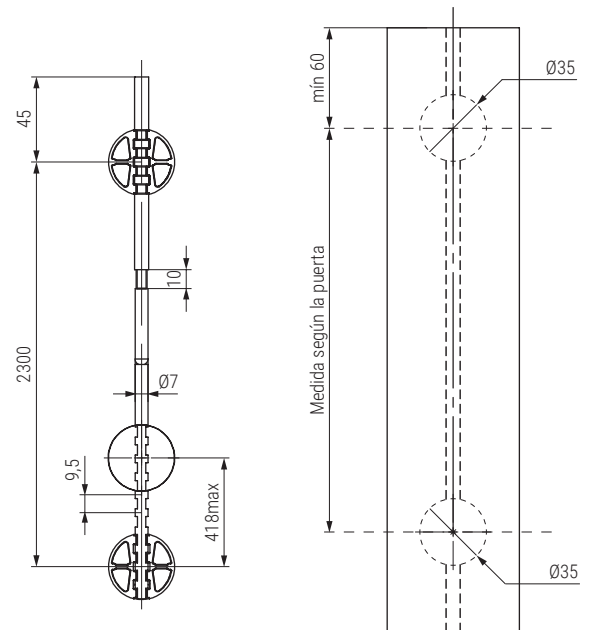

BARRY Enderezador para puerta de paso L2300
Straightener for passage door L2300

ACTUALIZADO EL DÍA 17/09/2025

- Regulable 10mm.
- Adjustable 10mm.

Código Code	Material	Acabado Finish	
1110.26	acero-zamak/steel-zamak	crudo/raw	1/200