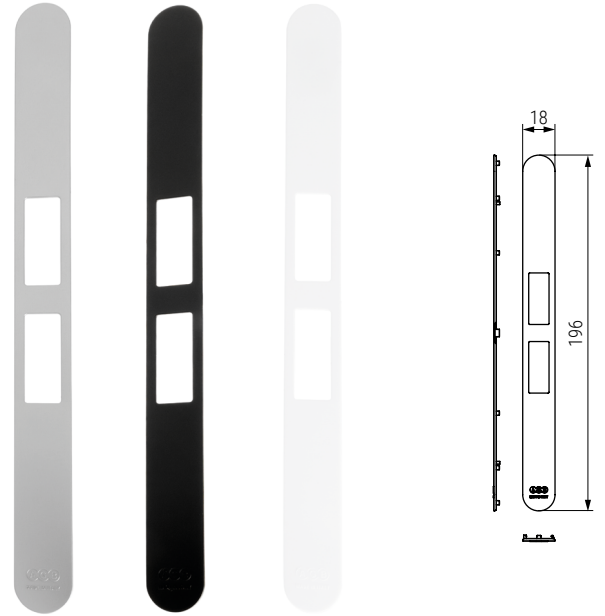

TOUCH Retenedor magnético regulable
Adjustable magnetic retainer

Código Code	Material	Acabado Finish	
1127.52	acero/steel	gris R7036/grey R7036	1/10
1127.53	acero/steel	negro mate/matt black	1/10
1127.54	acero/steel	blanco mate/matt white	1/10

TOUCH Placa cerradero
Strike plate

Código Code	Material	Acabado Finish	
1127.55	acero/steel	chromo satinado/satin chrome	1/10
1127.56	acero/steel	negro mate/matt black	1/10
1127.57	acero/steel	blanco mate/matt white	1/10

TOUCH Cerradero para puerta de madera
Strike plate for wooden door

Código Code	Material	Acabado Finish	
1127.58	acero/steel	gris R7036/grey R7036	10/100
1127.59	acero/steel	negro mate/matt black	10/100
1127.60	acero/steel	blanco mate/matt white	10/100

TOUCH Cerradero para puerta de aluminio
Strike plate for aluminum door

Código Code	Material	Acabado Finish	
1127.61	acero/steel	gris R7036/grey R7036	10/100
1127.62	acero/steel	negro mate/matt black	10/100
1127.63	acero/steel	blanco mate/matt white	10/100