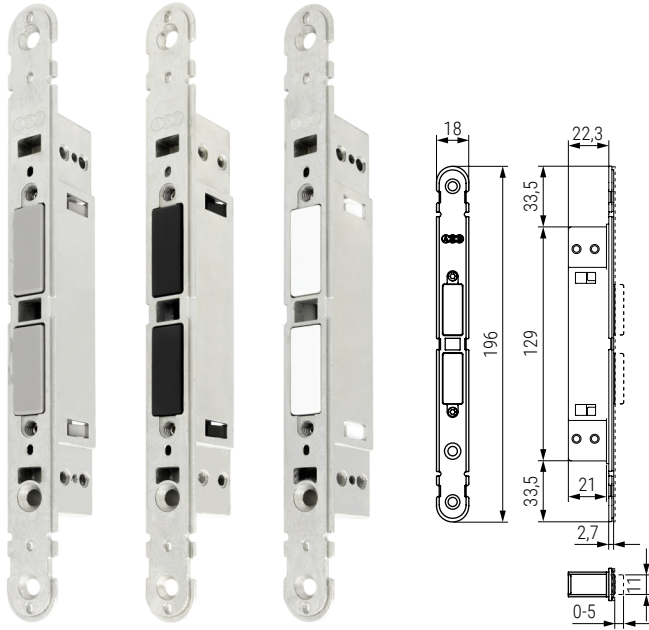

TOUCH Retenedor magnético regulable
Adjustable magnetic retainer

Código Code	Material	Acabado Finish	
1127.52	acero/steel	gris R7036/grey R7036	1/10
1127.53	acero/steel	negro mate/matt black	1/10
1127.54	acero/steel	blanco mate/matt white	1/10

TOUCH Placa cerradero
Strike plate

Código Code	Material	Acabado Finish	
1127.55	acero/steel	chromo satinado/satin chrome	1/10
1127.56	acero/steel	negro mate/matt black	1/10
1127.57	acero/steel	blanco mate/matt white	1/10

TOUCH Cerradero para puerta de madera
Strike plate for wooden door

Código Code	Material	Acabado Finish	
1127.58	acero/steel	gris R7036/grey R7036	10/100
1127.59	acero/steel	negro mate/matt black	10/100
1127.60	acero/steel	blanco mate/matt white	10/100

TOUCH Cerradero para puerta de aluminio
Strike plate for aluminum door

Código Code	Material	Acabado Finish	
1127.61	acero/steel	gris R7036/grey R7036	10/100
1127.62	acero/steel	negro mate/matt black	10/100
1127.63	acero/steel	blanco mate/matt white	10/100