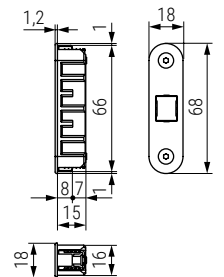

TOUCH Retenedor magnético regulable
Adjustable magnetic retainer

Código Code	Material	Acabado Finish	
1127.52	acero/steel	gris R7036/grey R7036	1/10
1127.53	acero/steel	negro mate/matt black	1/10
1127.54	acero/steel	blanco mate/matt white	1/10

TOUCH Placa cerradero
Strike plate

Código Code	Material	Acabado Finish	
1127.55	acero/steel	chromo satinado/satin chrome	1/10
1127.56	acero/steel	negro mate/matt black	1/10
1127.57	acero/steel	blanco mate/matt white	1/10

TOUCH Cerradero para puerta de madera
Strike plate for wooden door

Código Code	Material	Acabado Finish	
1127.58	acero/steel	gris R7036/grey R7036	10/100
1127.59	acero/steel	negro mate/matt black	10/100
1127.60	acero/steel	blanco mate/matt white	10/100

TOUCH Cerradero para puerta de aluminio
Strike plate for aluminum door

Código Code	Material	Acabado Finish	
1127.61	acero/steel	gris R7036/grey R7036	10/100
1127.62	acero/steel	negro mate/matt black	10/100
1127.63	acero/steel	blanco mate/matt white	10/100