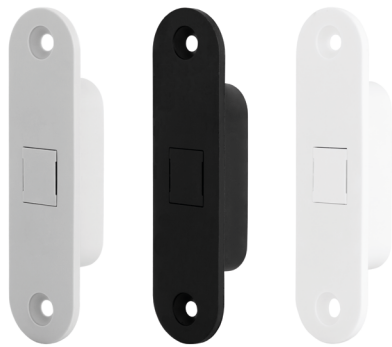

TOUCH Retenedor magnético regulable
Adjustable magnetic retainer

Código Code	Material	Acabado Finish	
1127.52	acero/steel	gris R7036/grey R7036	1/10
1127.53	acero/steel	negro mate/matt black	1/10
1127.54	acero/steel	blanco mate/matt white	1/10

TOUCH Placa cerradero
Strike plate

Código Code	Material	Acabado Finish	
1127.55	acero/steel	chromo satinado/satin chrome	1/10
1127.56	acero/steel	negro mate/matt black	1/10
1127.57	acero/steel	blanco mate/matt white	1/10

TOUCH Cerradero para puerta de madera
Strike plate for wooden door

Código Code	Material	Acabado Finish	
1127.58	acero/steel	gris R7036/grey R7036	10/100
1127.59	acero/steel	negro mate/matt black	10/100
1127.60	acero/steel	blanco mate/matt white	10/100

TOUCH Cerradero para puerta de aluminio
Strike plate for aluminum door

Código Code	Material	Acabado Finish	
1127.61	acero/steel	gris R7036/grey R7036	10/100
1127.62	acero/steel	negro mate/matt black	10/100
1127.63	acero/steel	blanco mate/matt white	10/100