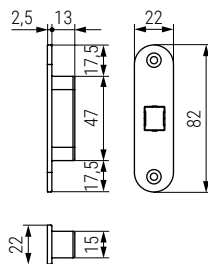

TOUCH Retenedor magnético regulable
Adjustable magnetic retainer

Código Code	Material	Acabado Finish	
1127.52	acero/steel	gris R7036/grey R7036	1/10
1127.53	acero/steel	negro mate/matt black	1/10
1127.54	acero/steel	blanco mate/matt white	1/10

TOUCH Placa cerradero
Strike plate

Código Code	Material	Acabado Finish	
1127.55	acero/steel	chromo satinado/satin chrome	1/10
1127.56	acero/steel	negro mate/matt black	1/10
1127.57	acero/steel	blanco mate/matt white	1/10

TOUCH Cerradero para puerta de madera
Strike plate for wooden door

Código Code	Material	Acabado Finish	
1127.58	acero/steel	gris R7036/grey R7036	10/100
1127.59	acero/steel	negro mate/matt black	10/100
1127.60	acero/steel	blanco mate/matt white	10/100

TOUCH Cerradero para puerta de aluminio
Strike plate for aluminum door

Código Code	Material	Acabado Finish	
1127.61	acero/steel	gris R7036/grey R7036	10/100
1127.62	acero/steel	negro mate/matt black	10/100
1127.63	acero/steel	blanco mate/matt white	10/100