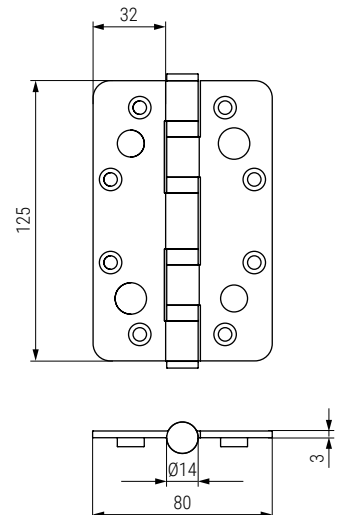

Bisagras y pernios

Hinges

JOTA Bisagra de seguridad con cuatro rodamientos 75x100
Safety hinge with four bearings

Código Code	Material	Acabado Finish	
186.20	acero inox/stainless steel	satinado/satin	1/6
186.21	acero inox/stainless steel	titanio negro/titanium black	1/6
186.22	acero inox/stainless steel	oro/gold	1/6

JOTA Bisagra de seguridad con cuatro rodamientos 90x125
Safety hinge with four bearings

Código Code	Material	Acabado Finish	
186.23	acero inox/stainless steel	satinado/satin	1/6

RECO Bisagra de seguridad con cuatro rodamientos 80x125
Safety hinge with four bearings

Código Code	Material	Acabado Finish	
186.24	acero inox/stainless steel	satinado/satin	1/6