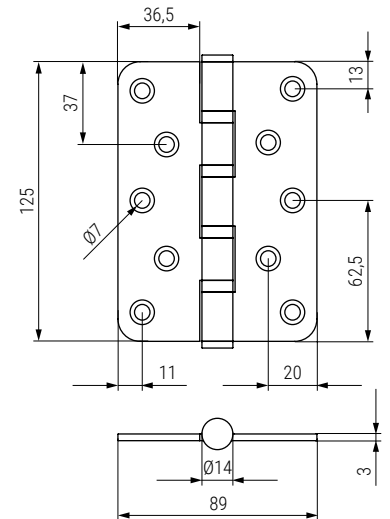

Bisagras y pernios

Hinges

JOTA Bisagra de seguridad con cuatro rodamientos 75x100
Safety hinge with four bearings

Código Code	Material	Acabado Finish	
186.20	acero inox/stainless steel	satinado/satin	1/6
186.21	acero inox/stainless steel	titanio negro/titanium black	1/6
186.22	acero inox/stainless steel	oro/gold	1/6

JOTA Bisagra de seguridad con cuatro rodamientos 90x125
Safety hinge with four bearings

Código Code	Material	Acabado Finish	
186.23	acero inox/stainless steel	satinado/satin	1/6

RECO Bisagra de seguridad con cuatro rodamientos 80x125
Safety hinge with four bearings

Código Code	Material	Acabado Finish	
186.24	acero inox/stainless steel	satinado/satin	1/6