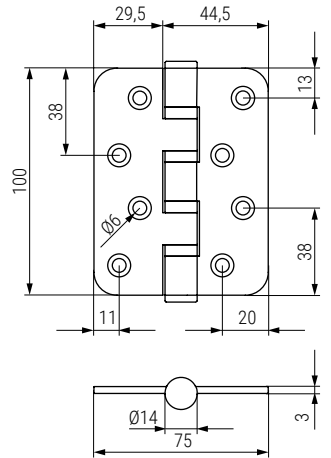

Bisagras y pernios

Hinges

JOTA Bisagra de seguridad con cuatro rodamientos 75x100
Safety hinge with four bearings

Código Code	Material	Acabado Finish	
186.20	acero inox/stainless steel	satinado/satin	1/6
186.21	acero inox/stainless steel	titanio negro/titanium black	1/6
186.22	acero inox/stainless steel	oro/gold	1/6

JOTA Bisagra de seguridad con cuatro rodamientos 90x125
Safety hinge with four bearings

Código Code	Material	Acabado Finish	
186.23	acero inox/stainless steel	satinado/satin	1/6

RECO Bisagra de seguridad con cuatro rodamientos 80x125
Safety hinge with four bearings

Código Code	Material	Acabado Finish	
186.24	acero inox/stainless steel	satinado/satin	1/6