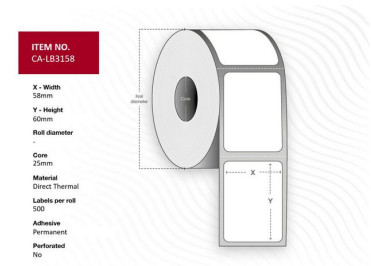

MPN: CA-LB3158

Etiqueta 58 x 60 mm, núcleo de 25 mm, Térmica Directa, Recubrimiento Superior, Permanente, Sin perforación, 500 etiquetas por rollo, 20 rollos por caja

Capture ofrece una gama completa de etiquetas térmicas en varios tamaños y tipos de papel. Para solicitudes especiales, por favor contacte a su oficina de ventas local.

Especificaciones

Features	Color producto	White
	Forma	Rectangle
	Formato	Roll
	Perforado	No
	Tecnología de impresión	Direct thermal
	Tipo de adhesivo	Permanent
	Uso	Universal
Packaging content	Etiquetas por paquete	10000 pieza(s)
	Etiquetas por rollo	500 pieza(s)
	Rollos por paquete	20
Packaging data	Cantidad por pack	20 pieza(s)
Vendor information	Brand Name	Capture
	Warranty	1 Año/s
Weight & dimensions	Altura de la etiqueta	6 cm
	Ancho de la etiqueta	5,8 cm
	Diámetro del núcleo	2,5 cm
	Diámetro máximo del rollo	8 cm