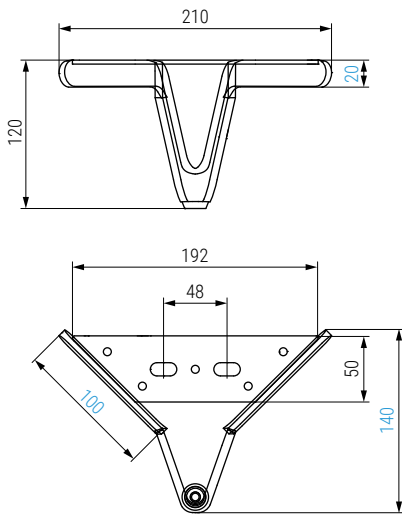

VINTAGE Pata metálica H120
Sofa leg

ACTUALIZADO EL DÍA 08/07/2024

Código Code	Material	Acabado Finish	
1439.328	acero/steel	romo/chrome	30
1439.329	acero/steel	blanco mate/white matt	30
1439.330	acero/steel	níquel oscuro/black chrome	30
1439.316	acero/steel	negro mate/black matt	30

BIRDIE Pata metálica H120 - H150 - H180
Sofa leg

ACTUALIZADO EL DÍA 10/11/2025

Código Code	H	Material	Acabado Finish	
9034.596	120	acero/steel	romo/chrome	50
9034.597	120	acero/steel	níquel oscuro/black chrome	50
9034.606	120	acero/steel	negro mate/black matt	50
1439.415	120	acero/steel	latón cepillado/brushed brass matt	50
 9034.646	120	acero/steel	crema/cream finish	50
9034.593	150	acero/steel	romo/chrome	50
9034.594	150	acero/steel	níquel oscuro/black chrome	50
9034.598	150	acero/steel	negro mate/black matt	50
1439.414	150	acero/steel	latón cepillado/brushed brass matt	50
 9034.647	150	acero/steel	crema/cream finish	50
9034.608	180	acero/steel	negro mate/black matt	50