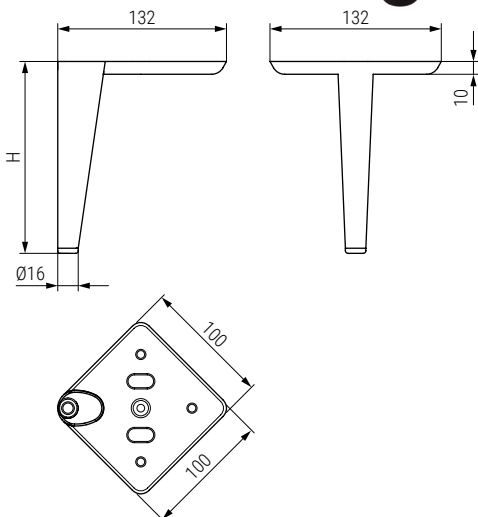

VINTAGE Pata metálica H120
Sofa leg

ACTUALIZADO EL DÍA 08/07/2024

Código Code	Material	Acabado Finish	
1439.328	acero/steel	romo/chrome	30
1439.329	acero/steel	blanco mate/white matt	30
1439.330	acero/steel	níquel oscuro/black chrome	30
1439.316	acero/steel	negro mate/black matt	30

BIRDIE Pata metálica H120 - H150 - H180
Sofa leg

ACTUALIZADO EL DÍA 10/11/2025

Código Code	H	Material	Acabado Finish	
9034.596	120	acero/steel	romo/chrome	50
9034.597	120	acero/steel	níquel oscuro/black chrome	50
9034.606	120	acero/steel	negro mate/black matt	50
1439.415	120	acero/steel	latón cepillado/brushed brass matt	50
 9034.646	120	acero/steel	crema/cream finish	50
9034.593	150	acero/steel	romo/chrome	50
9034.594	150	acero/steel	níquel oscuro/black chrome	50
9034.598	150	acero/steel	negro mate/black matt	50
1439.414	150	acero/steel	latón cepillado/brushed brass matt	50
 9034.647	150	acero/steel	crema/cream finish	50
9034.608	180	acero/steel	negro mate/black matt	50