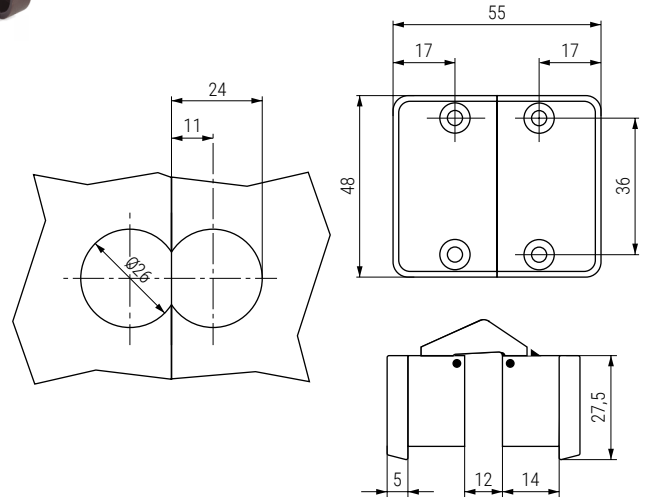

KIRMA Bisagra para tapas de mesas

Table hinge

Código Code	Material Material	Acabado Finish	
902.109	plastic-zamak	marrón/brown	100/600
902.139	plastic-zamak	gris/grey	100/600
902.140	plastic-zamak	negro/black	100/600

ELBA Bisagra para tapas de mesas

Table hinge

Código Code	Material Material	Acabado Finish	
1440.15	zamak	níquel/nickel	50/1000
1440.45	zamak	negro/black	50/1000