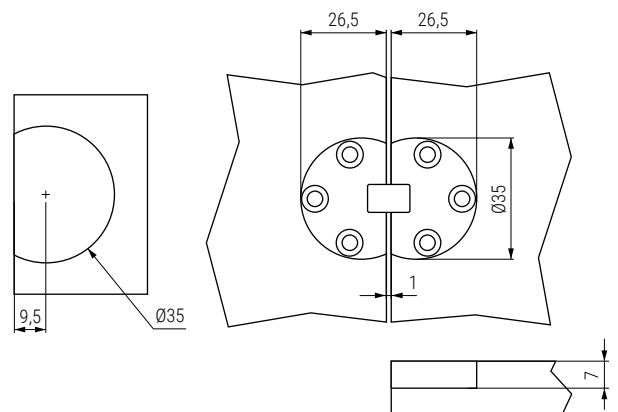

KIRMA Bisagra para tapas de mesas

Table hinge

Código Code	Material Material	Acabado Finish	
902.109	plastic-zamak	marrón/brown	100/600
902.139	plastic-zamak	gris/grey	100/600
902.140	plastic-zamak	negro/black	100/600

ELBA Bisagra para tapas de mesas

Table hinge

Código Code	Material Material	Acabado Finish	
1440.15	zamak	níquel/nickel	50/1000
1440.45	zamak	negro/black	50/1000