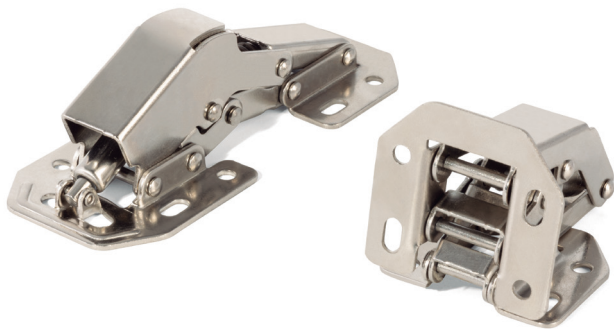

CRIPLI SOFT Bisagra de superficie 90° con cierre suave

NUEVO EN CATALOGO

CRIPLI SOFT es una bisagra de superficie automática especial para módulos de poca profundidad. Permite ser instalada sin necesidad de hacer mecanizado ya que no necesita ser embutida.

Su montaje es muy sencillo ya que solo hay que atornillarla directamente al lateral y a la puerta. Válida para puerta exterior o interior. Recomendable para aficionados al bricolaje.

- Angulo de apertura 90°
- Posibilidad de ajuste lateral y de profundidad a través de agujeros ovalados.
- Grosor de la puerta desde 16mm.
- Grosor del panel lateral desde 16 a 20mm. A partir de 20mm es preciso biselar al centro 3mm.

Valido tambien para la apertura de brazos de sofa. Aconsejable hacer pruebas tecnicas.

Puerta solapada

Puerta interna

CÓDIGO

716.16

Material

acero

Acabado