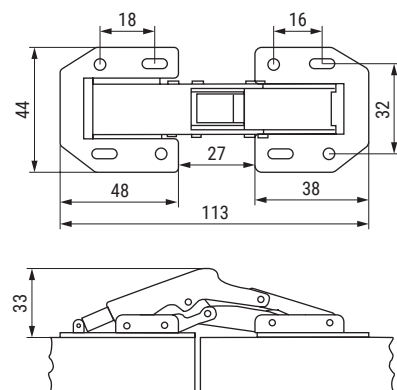

Su montaje es muy sencillo ya que solo hay que atornillarla directamente al lateral y a la puerta. Válida para puerta exterior o interior. Recomendable para aficionados al bricolaje.

- Angulo de apertura 90°
- Posibilidad de ajuste lateral y de profundidad a través de agujeros ovalados.
- Grosor de la puerta desde 16mm.
- Grosor del panel lateral desde 16 a 20mm. A partir de 20mm es preciso biselar al centro 3mm.

Valido tambien para la apertura de brazos de sofa. Aconsejable hacer pruebas tecnicas.

Puerta solapada

Puerta interna

CÓDIGO

716.16

Material

acero

Acabado