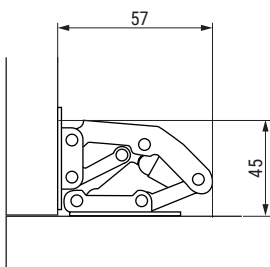

Puerta solapada

Puerta interna