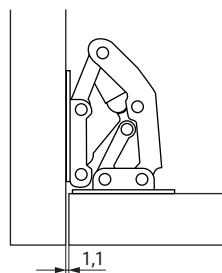

CRIPLI SOFT Bisagra de superficie 90° con cierre suave

NUEVO EN CATALOGO

CRIPLI SOFT es una bisagra de superficie automática especial para módulos de poca profundidad. Permite ser instalada sin necesidad de hacer mecanizado ya que no necesita ser embutida.

Su montaje es muy sencillo ya que solo hay que atornillarla directamente al lateral y a la puerta. Válida para puerta exterior o interior. Recomendable para aficionados al bricolaje.

- Angulo de apertura 90°
- Posibilidad de ajuste lateral y de profundidad a través de agujeros ovalados.
- Grosor de la puerta desde 16mm.
- Grosor del panel lateral desde 16 a 20mm. A partir de 20mm es preciso biselar al centro 3mm.

Valido tambien para la apertura de brazos de sofa. Aconsejable hacer pruebas tecnicas.

Puerta solapada

Puerta interna

CÓDIGO

716.16

Material

acero

Acabado