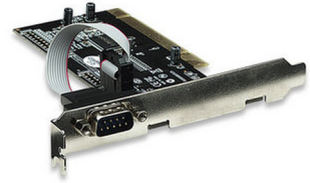

## Manhattan 158206 tarjeta y adaptador de interfaz

**Marca :** Manhattan

**Código del producto:** 158206

**Nombre del producto :** 158206

Tarjeta PCI con puerto Serie

Manhattan 158206 tarjeta y adaptador de interfaz:

- Adiciona un puerto Serie 16C550/16C450 UART de alta velocidad DB9 a la computadora;
- Tasa de transferencia máxima de 115.2 kbps;
- Bus universal alimentado diseñado para 5V y 3.3V;
- Soporta totalmente la compartición PCI IRQ;
- Selecciona automáticamente las direcciones IRQ y Com.

Manhattan 158206. Interfaz de host: PCI. Tecnología de conectividad: Alámbrico, Sistemas operativos compatibles: Windows 2000/XP/Server 2003/Vista 32/64-bit

| Puertos e Interfaces         |     | Otras características           |   |
|------------------------------|-----|---------------------------------|---|
| Interfaz de host *           | PCI | Tecnología de conectividad      | Alámbrico                                   |
| <b>Otras características</b> |     | Compatible con Mac              | ✗   |
| Cantidad de puertos          | 1   | Sistemas operativos compatibles | Windows 2000/XP/Server 2003/Vista 32/64-bit |