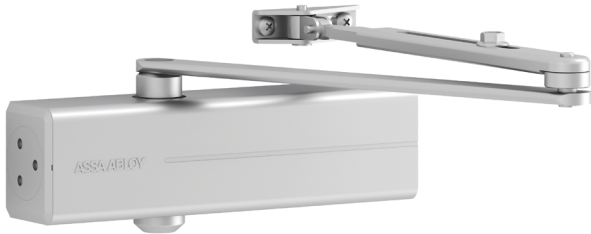

DC140 Cierra puertas aéreo de brazo articulado, con mecanismo de piñón cremallera

Door closer

- DC140 Sistema cierra puerta de piñón cremallera con brazo articulado
- Se puede utilizar para puertas de apertura derecha e izquierda.
 - Velocidad de cierre, velocidad final de cierre y freno a la apertura regulables por medio de válvulas reguladoras frontales.
 - Fuerza de cierre configurable.

- DC140 Rack and Pinion Door Closer System with Articulated Arm
- Suitable for both right and left-hand opening doors.
 - Features closing speed, final closing speed, and opening brake adjustable via front regulating valves.
 - Configurable closing force.