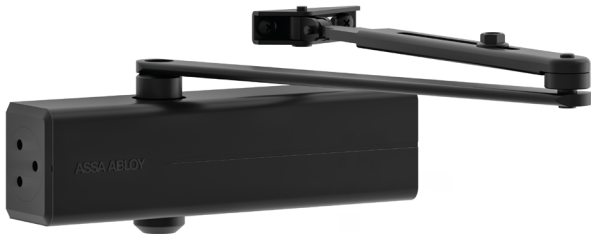

DC140 Cierra puertas aéreo de brazo articulado, con mecanismo de piñón cremallera

Door closer

- DC140 Sistema cierra puerta de piñón cremallera con brazo articulado
- Se puede utilizar para puertas de apertura derecha e izquierda.
 - Velocidad de cierre, velocidad final de cierre y freno a la apertura regulables por medio de válvulas reguladoras frontales.
 - Fuerza de cierre configurable.

- DC140 Rack and Pinion Door Closer System with Articulated Arm
- Suitable for both right and left-hand opening doors.
 - Features closing speed, final closing speed, and opening brake adjustable via front regulating valves.
 - Configurable closing force.