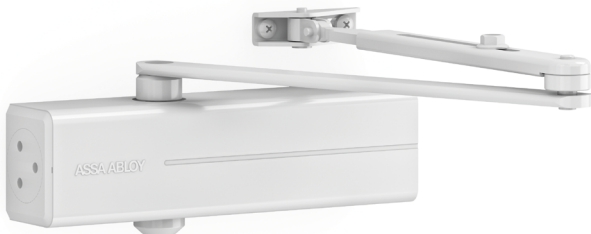

DC140 Cierra puertas aéreo de brazo articulado, con mecanismo de piñón cremallera

Door closer

- DC140 Sistema cierra puerta de piñón cremallera con brazo articulado
- Se puede utilizar para puertas de apertura derecha e izquierda.
 - Velocidad de cierre, velocidad final de cierre y freno a la apertura regulables por medio de válvulas reguladoras frontales.
 - Fuerza de cierre configurable.

- DC140 Rack and Pinion Door Closer System with Articulated Arm
- Suitable for both right and left-hand opening doors.
 - Features closing speed, final closing speed, and opening brake adjustable via front regulating valves.
 - Configurable closing force.