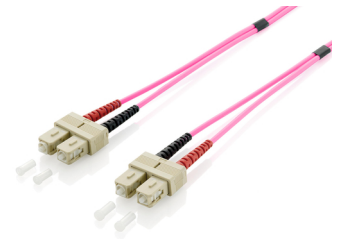

Equip 255522 Cable de fibra óptica e InfiniBand 2 m SC Violeta

Marca : Equip

Código del producto: 255522

Nombre del producto : 255522

Equip 255522. Longitud de cable: 2 m, Tipo de fibra óptica: OM4, Conector 1: SC, Conector 2: SC, Diámetro de núcleo: 50 µm, Bidireccional completo (Full duplex)

Características

Longitud de cable *	2 m
Tipo de fibra óptica	OM4
Conector 1 *	SC
Conector 2 *	SC
Género del conector 1 *	Macho
Género del conector 2 *	Macho
Color del producto *	Violeta
Bidireccional completo (Full duplex)	✓
Diámetro de núcleo	50 µm
Diámetro de la cubierta	125 µm
Estructura de modo de fibra	Multimodo
Pérdida de inserción	0,5 dB
Material de chaqueta *	Libre de halógenos (LSZH)