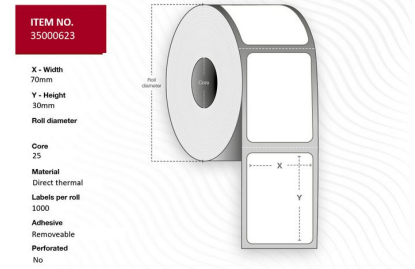

MPN: 35000623

Etiqueta 70 x 30 - Núcleo 25. Blanca. Premium. DT. Removable. 1.000 etiquetas por rollo. 4 rollos por caja. Marca negra

Capture ofrece una gama completa de etiquetas térmicas en varios tamaños y tipos de papel. Para solicitudes especiales, por favor contacte a su oficina de ventas local.

Especificaciones

Features	Color producto	White
	Formato	Roll
	Perforado	No
	Tecnología de impresión	Direct thermal
	Tipo de adhesivo	Removable
Other features	Cantidad por caja	4000 pieza(s)
	Características técnicas	Black Mark
Packaging content	Etiquetas por rollo	1000 pieza(s)
	Rollos por paquete	4
Vendor information	Brand Name	Capture
Weight & dimensions	Altura de la etiqueta	3 cm
	Ancho de la etiqueta	7 cm
	Diámetro del núcleo	2,5 cm