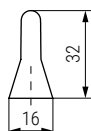

BELLA

| Código Code | Acabado Finish |  |
|----------------|--------------------------------|---|
| 991.646 | cobre cepillado/brushed copper | 1/25 |
| 991.647 | oro cepillado/brushed gold | 1/25 |
| 991.648 | gris grafito/graphite grey | 1/25 |
| 991.649 | negro mate/matt black | 1/25 |