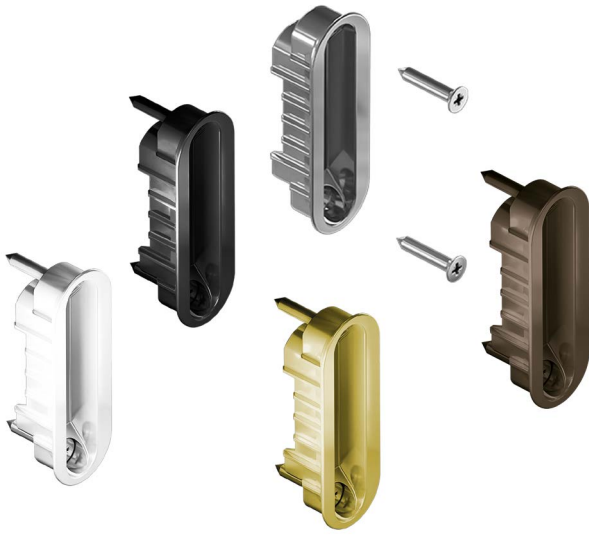

SPINOFF BASIC Cerradero
Strike plate

ACTUALIZADO EL DÍA 24/03/2026

Código Code	Material	Acabado Finish	
797.481	acero/steel	Cromo satinado/satin chrome	1/30
797.482	acero/steel	Oro satinado/satin gold	1/30
797.483	acero/steel	Blanco mate/matt white	1/30
797.484	acero/steel	Negro mate/matt black	1/30
797.485	acero/steel	Bronce/bronze	1/30

SPINOFF PREMIUM Cerradero magnético
Magnetic strike plate

Código Code	Descripción Description	Material	Acabado Finish	
797.491	cerradero/strick plate	acero/steel	bruto/raw finish	1/30
797.492	tapa/cover	acero/steel	Cromo satinado/satin chrome	1/30
797.493	tapa/cover	acero/steel	Oro satinado/satin gold	1/30
797.494	tapa/cover	acero/steel	Blanco mate/matt white	1/30
797.495	tapa/cover	acero/steel	Negro mate/matt black	1/30