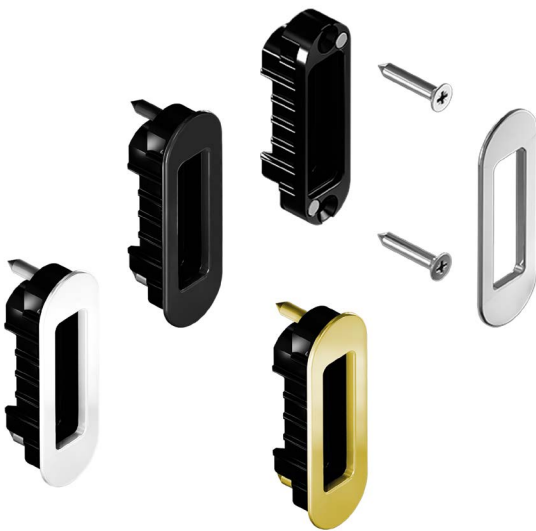

SPINOFF BASIC Cerradero
Strike plate

ACTUALIZADO EL DÍA 24/03/2026

Código Code	Material	Acabado Finish	
797.481	acero/steel	Cromo satinado/satin chrome	1/30
797.482	acero/steel	Oro satinado/satin gold	1/30
797.483	acero/steel	Blanco mate/matt white	1/30
797.484	acero/steel	Negro mate/matt black	1/30
797.485	acero/steel	Bronce/bronze	1/30

SPINOFF PREMIUM Cerradero magnético
Magnetic strike plate

Código Code	Descripción Description	Material	Acabado Finish	
797.491	cerradero/strick plate	acero/steel	bruto/raw finish	1/30
797.492	tapa/cover	acero/steel	Cromo satinado/satin chrome	1/30
797.493	tapa/cover	acero/steel	Oro satinado/satin gold	1/30
797.494	tapa/cover	acero/steel	Blanco mate/matt white	1/30
797.495	tapa/cover	acero/steel	Negro mate/matt black	1/30