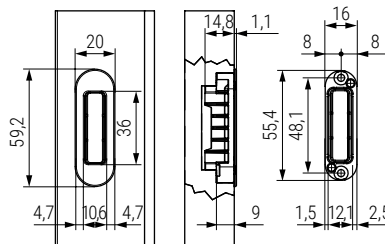

SPINOFF BASIC Cerradero
Strike plate

ACTUALIZADO EL DÍA 24/03/2026

Código Code	Material	Acabado Finish	
797.481	acero/steel	Cromo satinado/satin chrome	1/30
797.482	acero/steel	Oro satinado/satin gold	1/30
797.483	acero/steel	Blanco mate/matt white	1/30
797.484	acero/steel	Negro mate/matt black	1/30
797.485	acero/steel	Bronce/bronze	1/30

SPINOFF PREMIUM Cerradero magnético
Magnetic strike plate

Código Code	Descripción Description	Material	Acabado Finish	
797.491	cerradero/strick plate	acero/steel	bruto/raw finish	1/30
797.492	tapa/cover	acero/steel	Cromo satinado/satin chrome	1/30
797.493	tapa/cover	acero/steel	Oro satinado/satin gold	1/30
797.494	tapa/cover	acero/steel	Blanco mate/matt white	1/30
797.495	tapa/cover	acero/steel	Negro mate/matt black	1/30