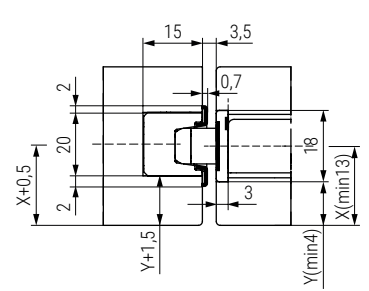

SPINOFF BASIC Cerradero
Strike plate

ACTUALIZADO EL DÍA 24/03/2026

Código Code	Material	Acabado Finish	
797.481	acero/steel	Cromo satinado/satin chrome	1/30
797.482	acero/steel	Oro satinado/satin gold	1/30
797.483	acero/steel	Blanco mate/matt white	1/30
797.484	acero/steel	Negro mate/matt black	1/30
797.485	acero/steel	Bronce/bronze	1/30

SPINOFF PREMIUM Cerradero magnético
Magnetic strike plate

Código Code	Descripción Description	Material	Acabado Finish	
797.491	cerradero/strick plate	acero/steel	bruto/raw finish	1/30
797.492	tapa/cover	acero/steel	Cromo satinado/satin chrome	1/30
797.493	tapa/cover	acero/steel	Oro satinado/satin gold	1/30
797.494	tapa/cover	acero/steel	Blanco mate/matt white	1/30
797.495	tapa/cover	acero/steel	Negro mate/matt black	1/30