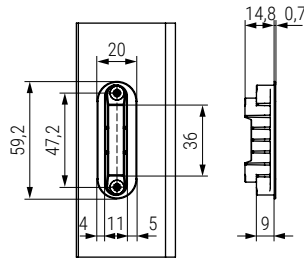

SPINOFF BASIC Cerradero
Strike plate

ACTUALIZADO EL DÍA 24/03/2026

Código Code	Material	Acabado Finish	
797.481	acero/steel	Cromo satinado/satin chrome	1/30
797.482	acero/steel	Oro satinado/satin gold	1/30
797.483	acero/steel	Blanco mate/matt white	1/30
797.484	acero/steel	Negro mate/matt black	1/30
797.485	acero/steel	Bronce/bronze	1/30

SPINOFF PREMIUM Cerradero magnético
Magnetic strike plate

Código Code	Descripción Description	Material	Acabado Finish	
797.491	cerradero/strick plate	acero/steel	bruto/raw finish	1/30
797.492	tapa/cover	acero/steel	Cromo satinado/satin chrome	1/30
797.493	tapa/cover	acero/steel	Oro satinado/satin gold	1/30
797.494	tapa/cover	acero/steel	Blanco mate/matt white	1/30
797.495	tapa/cover	acero/steel	Negro mate/matt black	1/30