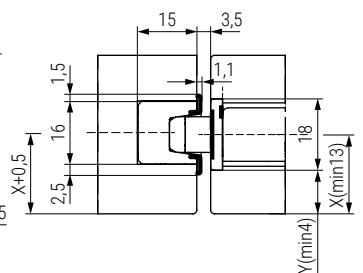

SPINOFF BASIC Cerradero
Strike plate

ACTUALIZADO EL DÍA 24/03/2026

Código Code	Material	Acabado Finish	
797.481	acero/steel	Cromo satinado/satin chrome	1/30
797.482	acero/steel	Oro satinado/satin gold	1/30
797.483	acero/steel	Blanco mate/matt white	1/30
797.484	acero/steel	Negro mate/matt black	1/30
797.485	acero/steel	Bronce/bronze	1/30

SPINOFF PREMIUM Cerradero magnético
Magnetic strike plate

Código Code	Descripción Description	Material	Acabado Finish	
797.491	cerradero/strick plate	acero/steel	bruto/raw finish	1/30
797.492	tapa/cover	acero/steel	Cromo satinado/satin chrome	1/30
797.493	tapa/cover	acero/steel	Oro satinado/satin gold	1/30
797.494	tapa/cover	acero/steel	Blanco mate/matt white	1/30
797.495	tapa/cover	acero/steel	Negro mate/matt black	1/30