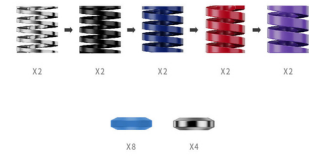

Moza Racing RS069 accesorio de controlador de juego Kit de rendimiento de pedales

Marca : Moza Racing

Código del producto: RS069

Nombre del producto : RS069

Moza Racing RS069. Plataformas de juego soportadas: PC, Tipo de producto: Kit de rendimiento de pedales, Color del producto: Multicolor. Cantidad por paquete: 22 pieza(s)