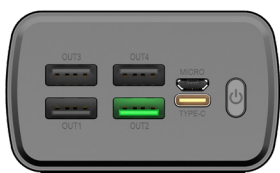

1. Batería

Capacidad: 30.000mAh / 111Wh

Tipo de celda: Ion de litio

Ciclo de vida: ≥500 ciclos (retención del 80% de capacidad)

2. Entrada (Input)

Type-C: 5V/2.6A, 9V/2A, 12V/1.5A max 18W PD3.0/QC3.0

Micro USB: 5V/2.6A, 9V/2A, 12V/1.5A max 18W QC3.0

3. Salidas (Output)

Modo de un solo puerto

USB-A1/A3/A4: 5V/3A max 15W QC3.0

USB-A2: 5V/3A, 5V/4.5A, 9V/2A, 12V/1.5A max 22.5W SCP/QC3.0

Type-C: 5V/3A, 9V/2.2A, 12V/1.67A max 20W PD3.0/QC3.0

Modo Multi-puerto (carga simultánea)

Potencia total: 15W máx. (5V/3A)

4. Dimensiones y Peso

Dimensiones: 145 × 69 × 40 mm

Peso: 600g

Material: ABS resistente

5. Seguridad y Protección

- Protección contra sobrecarga y sobredescarga
- Protección contra cortocircuitos y sobrecorriente
- Protección contra bajo voltaje
- Control de temperatura inteligente

6. Características Adicionales

Pantalla digital: Indica el porcentaje de batería con precisión del 1%.

Tiempo de recarga: ~9 horas con un cargador PD de 18W.

Temperatura de operación: 0° ~ 45°

Certificaciones: CE / RoHS

LEPOW30W22K