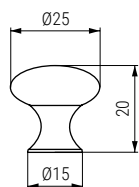

## PARMA

Código Code	Acabado Finish	
9035.2	cromo/chromo	1/200
9035.3	cromo mate/matchromo	1/200
9035.4	negro mate/matt black	1/200
9035.5	laton satinado/satin brass	1/200
9035.6	oro viejo/old gold	1/200
9035.7	níquel mate/matt nickel	1/200
9035.17	blanco mate/matt white	1/200