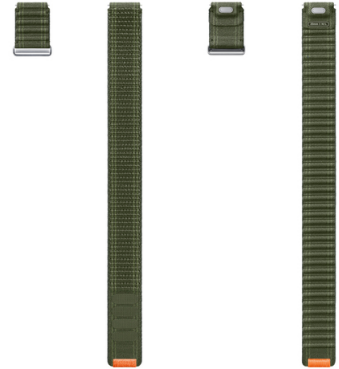

Samsung Galaxy Watch7 Fabric Band (M/L)

Marca : Samsung

Código del producto: ET-SVL31LKEGEU

Nombre del producto : Galaxy Watch7 Fabric Band (M/L)

- Diseñado con un tejido muy ligero y cómodo para dormir.
 - Cambia la correa con un solo clic.
- Galaxy Watch7/Watch6/Watch5 Pro/Watch4, M/L

Samsung Galaxy Watch7 Fabric Band (M/L):

Suave. Muy suave.

La correa Fabric Band de Galaxy Watch7 está diseñada con un tejido ligero y un cierre que hace que quitar la correa sea muy fácil. Además, está hecha con materiales reciclados que cuentan con la certificación UL. Con ella puesta, podrás dormir cómodamente y monitorizar tu sueño, así como llevarla mientras entrenas y sigues tus rutinas de fitness.

A tu estilo y sin esfuerzo

Cambia y personaliza la correa de tu smartwatch con solo un clic. Tanto si vas a salir como si estás en plena actividad, con el innovador botón de un clic podrás cambiar la correa de manera fácil y cómoda. ¡Se convertirá en tu accesorio imprescindible!

Samsung Galaxy Watch7 Fabric Band (M/L). Tipo de producto: Grupo de rock, Tipo de aparato compatible: Reloj inteligente, Color del producto: Verde. Ancho: 22 mm. Cantidad por paquete: 1 pieza(s)

Características		Características	
Tipo de producto *	Grupo de rock	Tamaño de banda	M/L
Tipo de aparato compatible *	Reloj inteligente	Fácil de retirar	✓
Color del producto *	Verde	De fácil aplicación	✓
Marca compatible *	Samsung	Peso y dimensiones	
Compatibilidad *	Galaxy Watch7/Watch6/Watch5 Pro/Watch4	Ancho	22 mm
Material *	Tela	Contenido del embalaje	
		Cantidad por paquete *	1 pieza(s)