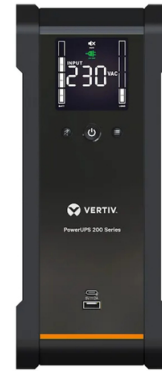

Vertiv PSA6-1600IT-SCH. Topología UPS: Línea interactiva, Capacidad de potencia de salida (VA): 1,6 kVA, Potencia de salida: 1000 W. Conector: C14 acoplador, Cantidad de salidas AC: 6 salidas AC. Tecnología de batería: Sealed Lead Acid (VRLA), Tiempo típico de respaldo a carga completa: 2 min, Tiempo típico de respaldo a media carga: 10 min. Factor de forma: Torre, Color del producto: Negro, Longitud de cable: 1,8 m. Certificados de conformidad: CB, CE, EAC, RCM, REACH, RoHS, UKCA, WEEE

Características		Batería	
Topología UPS *	Línea interactiva	Tiempo típico de respaldo a media carga	10 min
Capacidad de potencia de salida (VA) *	1,6 kVA	Diseño	
Potencia de salida *	1000 W	Factor de forma *	Torre
Forma de onda *	Seno	Longitud de cable	1,8 m
Voltaje de entrada de operación (min) *	140 V	Color del producto *	Negro
Voltaje de entrada de operación (max) *	290 V	Tipo de visualizador	LCD
Frecuencia de entrada *	50/60 Hz	Condiciones ambientales	
Voltaje de operación de salida (min)	195 V	Intervalo de temperatura operativa	0 - 40 °C
Voltaje de operación de salida (max)	255 V	Intervalo de temperatura de almacenaje	-20 - 40 °C
Frecuencia de salida	50/60 Hz	Intervalo de humedad relativa para funcionamiento	0 - 90%
Índice de aumento de energía	600 J	Altitud de funcionamiento	0 - 3000 m
Eficiencia	95%	Altitud no operativa	0 - 3000 m
Protección de sobrecarga	✓	Aprobaciones reguladoras	
Funciones de protección de poder	Sobreintensidad, Sobrecarga, Sobrecarga, Cortocircuito	Certificados de conformidad	CB, CE, EAC, RCM, REACH, RoHS, UKCA, WEEE
Puertos e Interfaces		Peso y dimensiones	
Conector	C14 acoplador	Ancho	120 mm
Cantidad de salidas AC	6 salidas AC	Profundidad	430 mm
Batería		Altura	290 mm
Tecnología de batería	Sealed Lead Acid (VRLA)	Peso	11,8 kg
Tiempo típico de respaldo a carga completa	2 min	Empaquetado	
		Ancho del paquete	215 mm
		Profundidad del paquete	510 mm
		Altura del paquete	370 mm
		Peso del paquete	14 kg