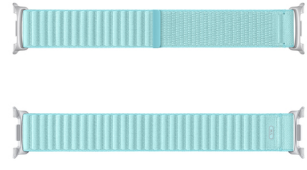

## Samsung ET-SVL33LMEGEU Accesorios para dispositivos vestibles inteligentes Grupo de rock Color menta Tela, Nylon

**Marca :** Samsung

**Código del producto:** ET-SVL33LMEGEU

**Nombre del producto :** ET-SVL33LMEGEU

Samsung ET-SVL33LMEGEU. Tipo de producto: Grupo de rock, Tipo de aparato compatible: Reloj inteligente, Color del producto: Color menta. Cantidad por paquete: 1 pieza(s)

### Características

Tipo de producto *	Grupo de rock
Tipo de aparato compatible *	Reloj inteligente
Color del producto *	Color menta
Marca compatible *	Samsung

### Características

Compatibilidad *	Galaxy Watch8   Watch8
Material *	Tela, Nylon
Tamaño de banda	M/L