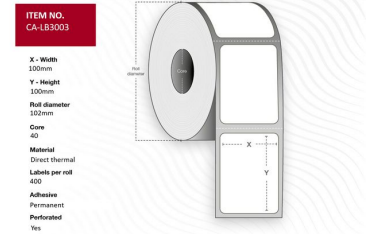

MPN: CA-LB3003

Etiqueta 100 x 100 Núcleo 40 Ø 102 mm. Blanca. DT. Permanente. 400 etiquetas por rollo. 20 rollos por caja.

Capture ofrece una gama completa de etiquetas térmicas en varios tamaños y tipos de papel. Para solicitudes especiales, por favor contacte a su oficina de ventas local.

Especificaciones

Features	Color producto	White
	Formato	Roll
	Perforado	Yes
	Tecnología de impresión	Direct thermal
	Temperatura de funcionamiento (T-T)	-10 - +40 °C
	Tipo de adhesivo	Permanent
	Uso	Desktop / Light industrial
Other features	Cantidad por caja	8000 pieza(s)
Packaging content	Etiquetas por rollo	400 pieza(s)
	Rollos por paquete	20
Vendor information	Brand Name	Capture
Weight & dimensions	Altura de la etiqueta	10 cm
	Ancho de la etiqueta	10 cm
	Diámetro de la etiqueta	10,2 cm
	Diámetro del núcleo	4 cm
	Diámetro máximo del rollo	10,2 cm