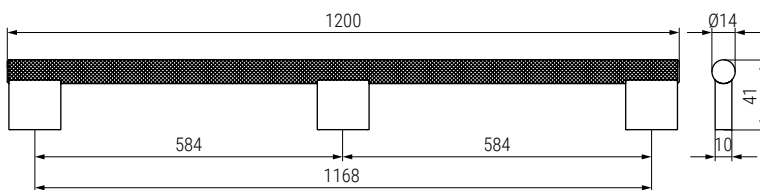

**GRAF BIG**

Código Code	C	L	Acabado Finish	
991.376V	192	224	latón cepillado/brushed brass	1/25
991.377	192	224	negro cepillado/brushed black	1/25
991.378V	192	224	inox look/stainless steel look	1/25
991.457V	320	352	latón cepillado/brushed brass	1/25
991.458	320	352	negro cepillado/brushed black	1/25
991.459V	320	352	inox look/stainless steel look	1/25

Código Code	Acabado Finish	
991.336V	latón cepillado/brushed brass	1/10
991.337	negro cepillado/brushed black	1/10
991.338V	inox look/stainless steel look	1/10