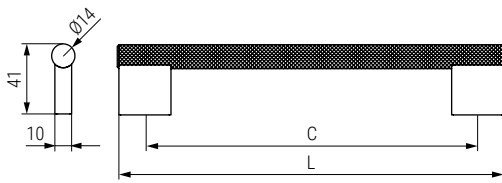

**GRAF BIG**

Código Code	C	L	Acabado Finish	
991.376V	192	224	latón cepillado/brushed brass	1/25
991.377	192	224	negro cepillado/brushed black	1/25
991.378V	192	224	inox look/stainless steel look	1/25
991.457V	320	352	latón cepillado/brushed brass	1/25
991.458	320	352	negro cepillado/brushed black	1/25
991.459V	320	352	inox look/stainless steel look	1/25

Código Code	Acabado Finish	
991.336V	latón cepillado/brushed brass	1/10
991.337	negro cepillado/brushed black	1/10
991.338V	inox look/stainless steel look	1/10