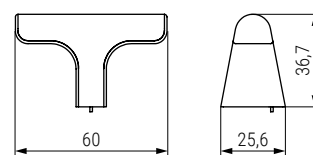

# HINOKI

Código Code	C	L	Acabado Finish	
991.1128	160	220	negro cepillado/brushed black	1/25
991.1129	160	220	latón cava cepillado/brushed champagne brass	1/25
991.1130	160	220	bronce cepillado/brushed bronze	1/25

Código Code	Acabado Finish	
991.1125	negro cepillado/brushed black	1/25
991.1126	latón cava cepillado/brushed bronze	1/25
991.1127	bronce cepillado/brushed bronze	1/25