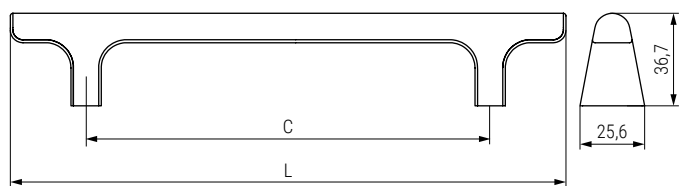

# HINOKI

Código Code	C	L	Acabado Finish	
991.1128	160	220	negro cepillado/brushed black	1/25
991.1129	160	220	latón cava cepillado/brushed champagne brass	1/25
991.1130	160	220	bronce cepillado/brushed bronze	1/25

Código Code	Acabado Finish	
991.1125	negro cepillado/brushed black	1/25
991.1126	latón cava cepillado/brushed bronze	1/25
991.1127	bronce cepillado/brushed bronze	1/25