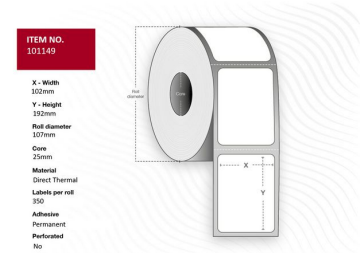

MPN: 101149

**Etiqueta 102 x 192 - Núcleo 25. Blanca.
Sin recubrimiento. DT. Permanente.
Sin perforación. 350 etiquetas por
rollo. 18 rollos por caja.**

Capture ofrece una gama completa de etiquetas térmicas en varios tamaños y tipos de papel. Para solicitudes especiales, por favor contacte a su oficina de ventas local.

Especificaciones

Features	Color producto	White
	Formato	Roll
	Perforado	No
	Tecnología de impresión	Direct thermal
	Tipo de adhesivo	Permanent
Other features	Cantidad por caja	6300 pieza(s)
Packaging content	Etiquetas por rollo	350 pieza(s)
	Rollos por paquete	18
Technical details	Cantidad por palet (Reino Unido)	63 pieza(s)
Vendor information	Brand Name	Capture
Weight & dimensions	Altura de la etiqueta	19,2 cm
	Ancho de la etiqueta	10,2 cm
	Diámetro del núcleo	2,5 cm
	Diámetro máximo del rollo	10,7 cm