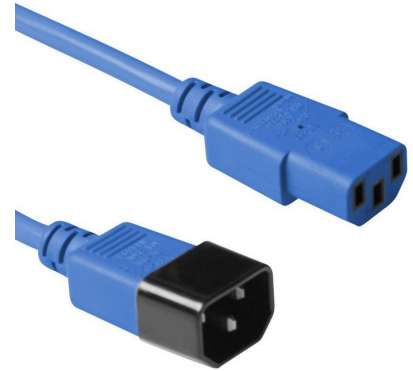

MPN: PE1413B3

Cable de alimentación azul C14 a C13, 3M

El Cable de Alimentación Azul PE1413B3 ofrece una conexión fiable y robusta para tus dispositivos. Este cable de alimentación de 3 metros cuenta con un conector hembra C14 en un extremo y un conector macho C13 en el otro, lo que lo hace ideal para conectar dispositivos como computadoras, monitores y otros equipos a una unidad de distribución de energía (PDU) o un sistema de alimentación ininterrumpida (SAI). Construido según los estándares de calidad europeos, este cable garantiza un suministro de energía seguro y estable. Con más de 20 años de experiencia, MicroConnect ofrece calidad premium a un precio justo, y este cable de alimentación no es la excepción, proporcionando una solución confiable para tus necesidades de conectividad eléctrica. El color azul facilita la identificación en configuraciones complejas.

Especificaciones

Features	Color producto	Blue
	Conector 1	C13 coupler
	Conector 1 género	Female
	Conector 2	C14 coupler
	Conector 2 género	Male
	Factor forma conector 1	Straight
	Factor forma conector 2	Straight
	Longitud del cable	3 m
Vendor information	Brand Name	MicroConnect
	Warranty	25 Año/s

Otros productos de esta serie

Longitud del cable	Black	Blue	Red	White
0,5	PE040605			PE040605W
0,9		PE1413B09	PE1413R09	
1,0	PE040610			PE040610W
1,2	PE040612			
1,8	PE040618	PE1413B18	PE1413R18	
2,0	PE040620-16A			PE040620W
3,0	PE040630	PE1413B3	PE1413R3	PE040630W
5,0	PE040650			PE040650W
10,0	PE0406100			