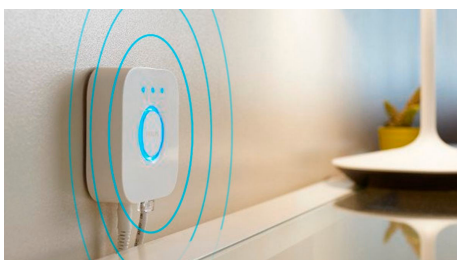

Disfruta de toda la gama de características de iluminación inteligente con el Hue Bridge

El Hue Bridge permite disfrutar de las características que hacen que la iluminación inteligente sea realmente inteligente: control fuera de casa, control por voz, iluminación automatizada y mucho más. Añade un Bridge a tu configuración para crear experiencias inmersivas, aprovechar una tecnología segura y fiable, entre otras cosas. El Hue Bridge es la clave para una iluminación inteligente, como nunca antes habías visto.