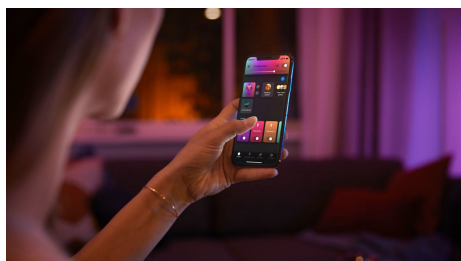

8720169392182

Easy smart lighting

Adéntrese en el mundo de la iluminación inteligente con esta bombilla Philips Hue Essential, a todo color y luz blanca regulable que puede ajustar fácilmente de cálida y acogedora a luz blanca fría. Configure el ambiente perfecto con atenuación suave, millones de colores y una biblioteca de escenas de iluminación diseñadas por nuestros expertos, o cree las suyas propias. Compatible con todos los productos Philips Hue.

Easy smart lighting

- Controla hasta 10 luces a la vez con la aplicación Bluetooth
- Controla las luces con la voz*
- Crea una experiencia personalizada con luces inteligentes coloridas
- Define el ambiente adecuado con luz blanca cálida a luz blanca fría
- Disfruta de toda la gama de características de iluminación inteligente con el Hue Bridge

Destacados

Controla hasta 10 luces a la vez con la aplicación Bluetooth

Con la aplicación Bluetooth, puedes controlar tus luces inteligentes Hue en una sola habitación de tu hogar. Añade hasta 10 luces inteligentes y contrólalas todas con solo pulsar un botón en tu dispositivo móvil.