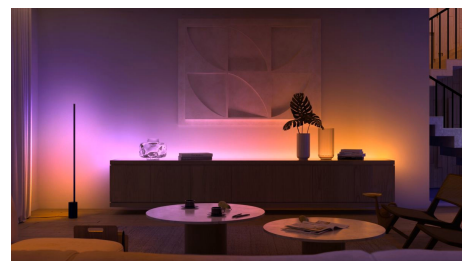

Crea una experiencia personalizada con luces inteligentes coloridas

Transforma tu hogar con más de 16 millones de colores, creando al instante el ambiente adecuado para cualquier evento. Con solo tocar un botón, puedes definir un ambiente festivo para una fiesta, transformar tu sala de estar en una sala de cine, mejorar tu decoración con notas de color y mucho más.