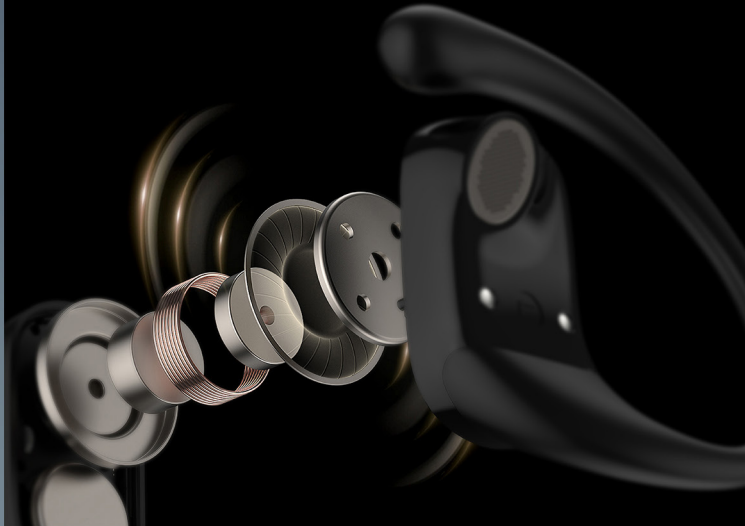

EXPERIMENTA LA LIBERTAD DEL SONIDO INALÁMBRICO

Libérate de los cables y sumérgete en el sonido con los nuevos **Zenith Sport** de Leotec. Diseñados para ofrecer una experiencia auditiva envolvente con total comodidad, estos auriculares tipo OWS combinan la última tecnología Bluetooth 6.0 con un diseño ergonómico que se ajusta perfectamente sin introducirse en el canal auditivo. Con una autonomía total de más de 30 horas gracias a su estuche de carga, certificación IPX5 y sonido estéreo de alta fidelidad, los **Zenith Sport** son tu compañero perfecto para entrenar, trabajar o relajarte.

Con una autonomía de hasta 6,5 horas de reproducción continua y un estuche de carga que ofrece hasta 5 recargas adicionales, podrás disfrutar de tu música en cualquier momento y lugar. Además, su diseño resistente al agua IPX5 permite su uso en diversas condiciones, y su modo de espera de hasta 300 días lo convierte en un dispositivo altamente eficiente en consumo de energía.

¡Lleva tu música contigo y experimenta la libertad del sonido inalámbrico con los **Leotec Earphones Open Air Zenith Sport**

Afinación profesional

Diafragma compuesto

Diafragma compuesto con trifrecuencia balanceada, afinación de sonido Hi-Fi de nivel maestro, agudos nítidos, rango medio detallado, graves profundos y ricos, campo sonoro trifrecuencia balanceado.

Modelo: LETWS01

Nombre comercial:

LEOTEC Earphones TWS Zenith Sport

Tipo de auricular: OWS (Open Wearable Stereo)

Especificaciones de Audio:

Tamaño del driver: Dinámico de Ø12mm

Impedancia: 16Ω

Potencia nominal: 3mW-5mW