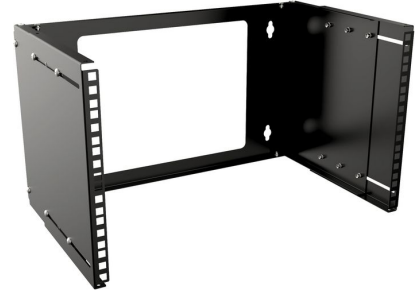

MPN: RAR210BL

por Logon Rack Abierto de Montaje en Pared de 19" 6U con Profundidad Ajustable

Dimensiones del producto: 515 x 250-430 x 286mm. Soportes de rack de 19" montados en pared con profundidad ajustable. Puede utilizarse en todo tipo de campos, pero está especialmente diseñado para la instalación de cableado y hardware de redes de área local (LAN) más pequeñas, así como para el alojamiento de equipos de vigilancia y audiovisuales. Su portabilidad es muy sencilla gracias a su estructura plegable.

- Soportes de rack de 19" montados en pared
- Profundidad ajustable
- Diseñado para redes LAN pequeñas
- Alojamiento para equipos de vigilancia y audiovisuales
- Estructura plegable para fácil transporte

Especificaciones

Features	Cable entry point	Yes
	Capacidad rack	6U
	Color producto	Black
	Forma del agujero de montaje	Round
	Insonorizado	No
	Material	Steel
	Máxima capacidad de peso	20 kg
	Preensamblados	Yes
	Profundidad ajustable	Yes
	Ruedas giratorias	No
	Tipo	19" Wall Mounted Rack
	Tipo de marco	Open
	Vendor information	Brand Name
Warranty		5 Año/s
Weight & dimensions		
	Tamaño (imperial)	19 "