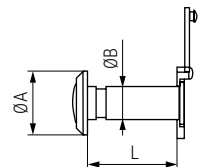

MIRITA Mirillas ópticas para puertas de entrada  
Optical peepholes for entrance doors

Código Code	L	ØA	ØB	Material	Acabado Finish	
3.381	35-60	26	14	latón/brass	negro/black	1/20
1113.34	35-60	26	14	latón/brass	níquel satinado/satin nickel	1/20
1113.37	35-60	26	14	latón/brass	latón pulido/brass polished	1/12
1113.44	51-92	30	15,8	latón/brass	níquel satinado/satin nickel	1/24