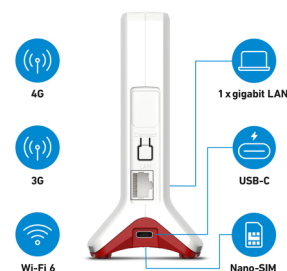

## Box FRITZ! 6825 4G International router inalámbrico Gigabit Ethernet Banda única (2,4 GHz) Blanco

Marca : FRITZ!

Familia de productos:  
FRITZ!Box

Código del producto:  
20003159

Nombre del producto :  
FRITZ!Box 6825 4G International

Box 6825 4G International. Banda Wi-Fi: Banda única (2,4 GHz), Estándar Wi-Fi: Wi-Fi 6 (802.11ax), Tasa de transferencia de datos WLAN (máx.): 600 Mbit/s. Tipo de interfaz Ethernet LAN: Gigabit Ethernet, Estándares de red: IEEE 802.11ax, IEEE 802.11n, IEEE 802.11g, IEEE 802.11a. Generación de red móvil: 4G, Estándares 3G: UMTS, HSPA+, Estándar 4G: LTE. Tipo de producto: Router de sobremesa, Color del producto: Blanco, Indicadores LED: WLAN, Poder. Cables incluidos: USB Tipo C, Contenido del paquete: • FRITZ!Box 6825 4G Edition International • USB-C power adapter • USB-C connecting cable,...