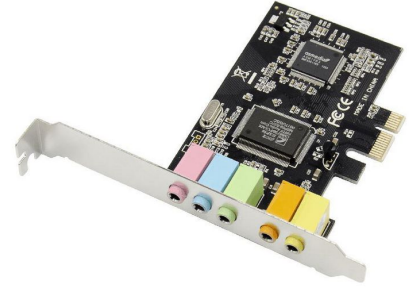

MPN: MC-CMI6CH-PCIE

Tarjeta de sonido PCIe de 5.1 canales

Mejora tu experiencia de audio con la tarjeta de sonido MicroConnect MC-CMI6CH-PCIE de 5.1 canales PCIe. Esta tarjeta de sonido de alta calidad ofrece un audio envolvente y multicanal, ideal para juegos, películas y música. Diseñada para una instalación sencilla en cualquier escritorio compatible con PCIe, la MC-CMI6CH-PCIE proporciona una claridad y fidelidad de sonido superiores en comparación con el audio integrado estándar. Disfruta de una mayor profundidad y realismo en el audio, dando vida a tu entretenimiento. MicroConnect aporta más de 20 años de experiencia a esta solución de conectividad pionera, asegurando calidad premium y rendimiento confiable a un precio justo. Experimenta la diferencia de MicroConnect y eleva el audio de tu PC hoy mismo.

- No compatible con Windows 11

Especificaciones

Audio	Canales de salida de audio	5.1 canales
	Interno	Yes
Features	Chipset	CMI-8738
Ports & interfaces	Interfaz host	PCI-E
Vendor information	Brand Name	MicroConnect
	Warranty	3 Año/s