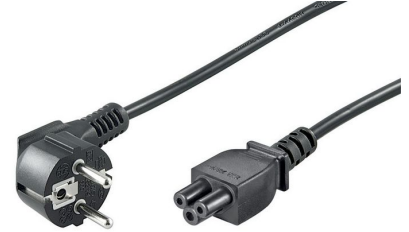

MPN: PE010805

Cable de Alimentación Schuko Acodado - C5, 0.5m

Los cables de conexión Schuko (CEE 7/7) están aprobados para países europeos como Alemania, Francia, Austria y muchos otros. Este cable de alimentación con conector IEC-60320-C5, también conocido como "Mickey Mouse", te permite conectar tu portátil o fuente de alimentación a una fuente de energía.

- Aprobado para todos los países europeos

Especificaciones

Features	Ángulo del conector	90 °
	Color producto	Black
	Conector 1	Schuko Power Type E/F
	Conector 1 género	Male
	Conector 2	C5 coupler
	Conector 2 género	Female
	Conformidad RoHS	Yes
	Factor forma conector 1	Angled
	Factor forma conector 2	Straight
	Longitud del cable	0,5 m
	Material conductor	Copper
	Material cubierta	Polyvinyl chloride (PVC)
	Número de núcleos de cable	3
	Tamaño del núcleo	0,75 mm ²
	Tipo de cable	H05VV-F3G
Power	Corriente de entrada	10 A
	Corriente máxima	2,5 A
	Voltaje de entrada	250 V
Vendor information	Brand Name	MicroConnect
	Warranty	25 Año/s

Otros productos de esta serie

Longitud del cable	
0,5	PE010805
1,0	PE010810
1,2	PE010812
1,8	PE010818
3,0	PE010830
5,0	PE010850
10,0	PE0108100
15,0	PE0108150