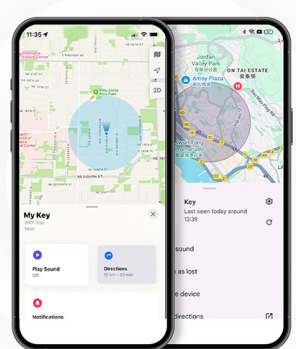

Funciones destacadas:

1. Ubicación del objeto vía mapa
   - Alerta sonora para encontrarlo cerca
   - Modo perdido con contacto personalizado
   - Posibilidad de compartir el Tag con otros usuarios
2. Con MiTag Dual, la tranquilidad está siempre en tu bolsillo.

IP65

Protección de privacidad cifrada de extremo a extremo

Resistencia ultralarga de 200 a 300 días

¡No busques, sólo encuentra!

Localización precisa de alcance global

Works With Apple Find My

Works With Google Find My Device

MiTag Duo

leotec

Buscador de elementos de sistema dual iOS-Android

Para la Cartera

Para la Maleta

Para la Bolsa

Rastréalo

Compárte el Dispositivo

Hazlo sonar

BUSCADOR DE ARTÍCULOS DE DOBLE SISTEMA

PRODUCTO CERTIFICADO POR APPLE Y GOOGLE

Certified by Apple & Google

Haz que suene
El potente sonido del MiTag te ayudará a encontrar rápidamente tus objetos perdidos.

Encuétralo cerca
Obtén pistas de distancia en la App de Google o Apple y localiza con precisión la ubicación de tus objetos perdidos.

Ubícalo lejos
Consulta la ubicación de tus objetos en un mapa con la ayuda de la red "Localizar" de Google o "Buscar" de Apple.