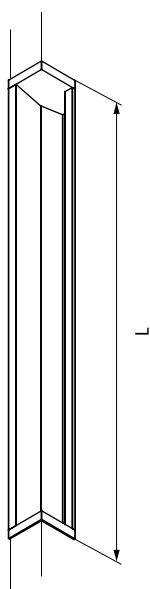

HEXXA

• Todos los acabados son texturizados.
• All finishes are textured.

| Código Code | L | Acabado Finish |  |
|----------------|------|-------------------------------|---|
| 991.461 | 200 | blanco mate/matt white | 1/25 |
| 991.462 | 200 | negro cepillado/brushed black | 1/25 |
| 991.465V | 350 | blanco mate/matt white | 1/25 |
| 991.466V | 350 | negro cepillado/brushed black | 1/25 |
| 991.469 | 1100 | blanco mate/matt white | 1/15 |
| 991.470 | 1100 | negro cepillado/brushed black | 1/15 |
| 991.473 | 3000 | blanco mate/matt white | 1/10 |
| 991.474 | 3000 | negro cepillado/brushed black | 1/10 |