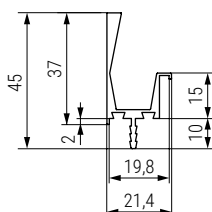

HEXXA

• Todos los acabados son texturizados.
• All finishes are textured.

| Código Code | L | Acabado Finish |  |
|----------------|------|-------------------------------|---|
| 991.461 | 200 | blanco mate/matt white | 1/25 |
| 991.462 | 200 | negro cepillado/brushed black | 1/25 |
| 991.465V | 350 | blanco mate/matt white | 1/25 |
| 991.466V | 350 | negro cepillado/brushed black | 1/25 |
| 991.469 | 1100 | blanco mate/matt white | 1/15 |
| 991.470 | 1100 | negro cepillado/brushed black | 1/15 |
| 991.473 | 3000 | blanco mate/matt white | 1/10 |
| 991.474 | 3000 | negro cepillado/brushed black | 1/10 |