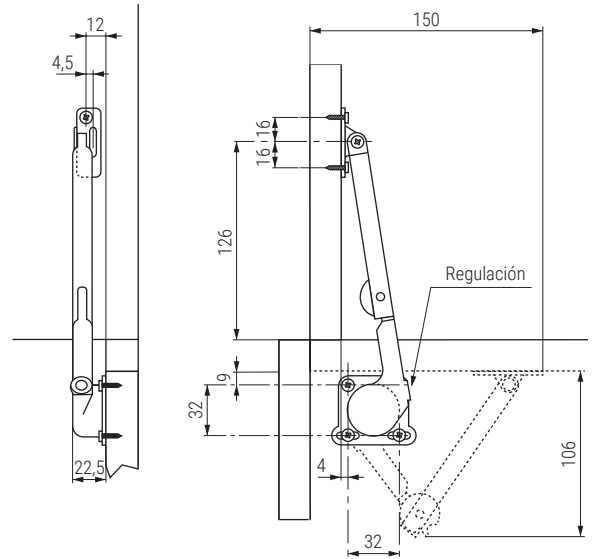

NIKA S Bisagra compás resorte regulable, sujeta tapas de arcón

ascendente

MADERA ascendente regulable

ARCÓN

- Sistema de compases creado para conseguir una caída suave y evitar el choque final durante la apertura libre de las puertas.
- Con el tornillo de regulación podemos variar la velocidad de caída de la puerta hasta conseguir la suavidad de cierre deseada.
- Para puertas ligeras. Fuerza de 25 a 70 kg. x cm. por compás.

CÓDIGO	Mano	Material	Acabado	
281.13	derecha	hierro-zamak	níquel	10
281.14	izquierda	hierro-zamak	níquel	10

ODEON Bisagra compás con muelle

• Juego de dos bisagras, una a izquierda y otra a derecha, las dos con muelle.

CÓDIGO	Material	Acabado	
1368.3	hierro	níquel	50 juegos

MAMUT Bisagra compás sujeta tapas

ACTUALIZADO EL DÍA 13/12/2022  
• Con retención automática.

CÓDIGO	A	B	C	Material	Acabado	
415.62	200	150	a determinar	hierro	níquel	24
415.63	250	180	a determinar	hierro	níquel	24