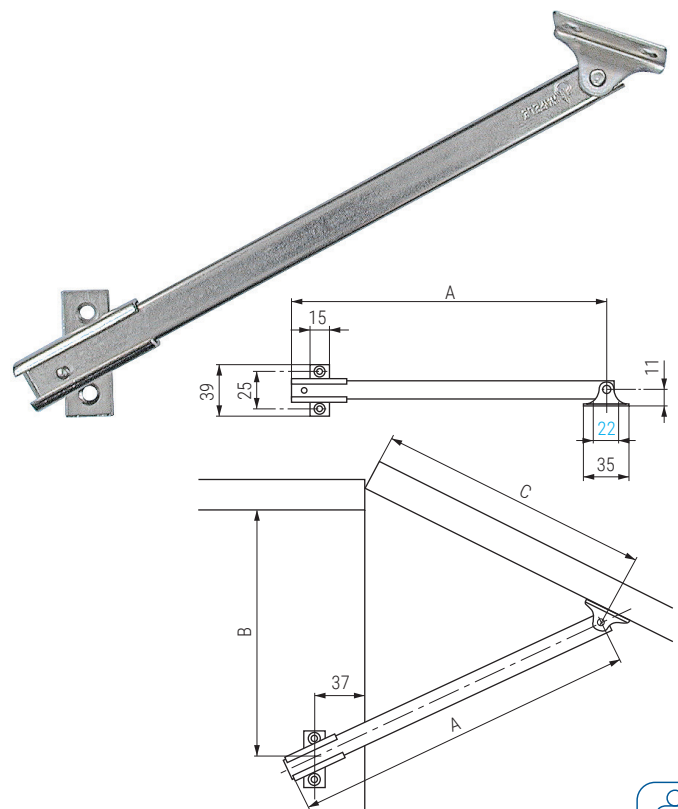

NIKA S Bisagra compás resorte regulable, sujeta tapas de arcón

ascendente

MADERA ascendente regulable

ARCÓN

- Sistema de compases creado para conseguir una caída suave y evitar el choque final durante la apertura libre de las puertas.
- Con el tornillo de regulación podemos variar la velocidad de caída de la puerta hasta conseguir la suavidad de cierre deseada.
- Para puertas ligeras. Fuerza de 25 a 70 kg. x cm. por compás.

CÓDIGO	Mano	Material	Acabado	
281.13	derecha	hierro-zamak	níquel	10
281.14	izquierda	hierro-zamak	níquel	10

ODEON Bisagra compás con muelle

• Juego de dos bisagras, una a izquierda y otra a derecha, las dos con muelle.

CÓDIGO	Material	Acabado	
1368.3	hierro	níquel	50 juegos

MAMUT Bisagra compás sujeta tapas

ACTUALIZADO EL DÍA 13/12/2022  
• Con retención automática.

CÓDIGO	A	B	C	Material	Acabado	
415.62	200	150	a determinar	hierro	níquel	24
415.63	250	180	a determinar	hierro	níquel	24