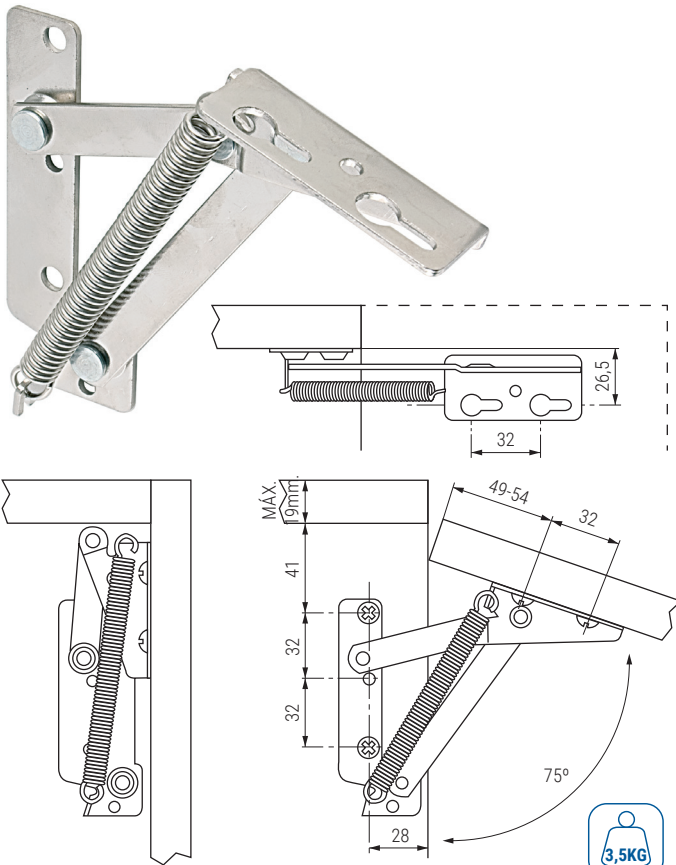

NIKA S Bisagra compás resorte regulable, sujeta tapas de arcón

ascendente

MADERA ascendente regulable

ARCÓN

- Sistema de compases creado para conseguir una caída suave y evitar el choque final durante la apertura libre de las puertas.
- Con el tornillo de regulación podemos variar la velocidad de caída de la puerta hasta conseguir la suavidad de cierre deseada.
- Para puertas ligeras. Fuerza de 25 a 70 kg. x cm. por compás.

CÓDIGO	Mano	Material	Acabado	
281.13	derecha	hierro-zamak	níquel	10
281.14	izquierda	hierro-zamak	níquel	10

ODEON Bisagra compás con muelle

• Juego de dos bisagras, una a izquierda y otra a derecha, las dos con muelle.

CÓDIGO	Material	Acabado	
1368.3	hierro	níquel	50 juegos

MAMUT Bisagra compás sujeta tapas

ACTUALIZADO EL DÍA 13/12/2022  
• Con retención automática.

CÓDIGO	A	B	C	Material	Acabado	
415.62	200	150	a determinar	hierro	níquel	24
415.63	250	180	a determinar	hierro	níquel	24