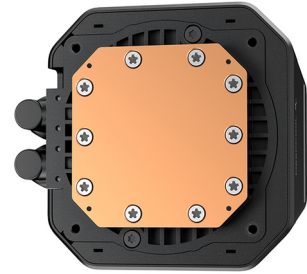

DeepCool LM360 Procesador Kit de refrigeración líquida 12 cm Negro 1 pieza(s)

Marca : DeepCool

Código del producto: R-LM360-BKDMMC-1

Nombre del producto : LM360

DeepCool LM360. Tipo: Kit de refrigeración líquida, Diámetro de ventilador: 12 cm, Presión máxima de aire: 3,27 mmH2O, Tipo de soporte: Hidráulico. Color del producto: Negro