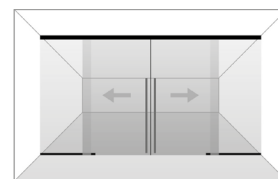

- Instalación a techo con perfil visto o perfil especial para falso techo.
- Nueva mordaza que centraliza todas las prestaciones del sistema: regulación en altura, activación del mecanismo de frenado y dispositivo anti-descarrilamiento.
- Montaje rápido e intuitivo que permite el acceso directo a la mordaza, el montaje de la guía en 2 fases, y una fácil inserción frontal del perfil inferior al vidrio.
- Regulación de la altura de +3mm.
- Deslizamiento silencioso y con mínimo esfuerzo gracias al sistema KSC, Klein Soft Closing, que admite hojas desde 80cm. de ancho.
- Acabados bronce o negro, bajo pedido. Consultar.

ROLLGLASS+ is designed to combine fixed and mobile glass panels on a single track. Versatile and flexible, it allows for various combinations, down to the smallest detail.

- Installation on ceiling or in drop ceiling.
- A new clamp which centralises all features of the system: heightadjustment, activation of the braking mechanism, and antiderailing device.
- Fast and intuitive assembly direct access to the clamp, two-phase assembly for easy installation and easy frontal insertion of the glass.
- Height adjustment of +/- 3 mm.
- Silent and effortless sliding with Soft closing system KSC. It accommodates panels starting from 80 cm in width.
- Silver, Black and Bronze anodized aluminum profiles.

Kit de accesorios ROLLGLASS+100
Accessory kit

Código Code	SP Vidrio THK glass	Carga Loading capacity	
801.195	10/12mm.	100kg	1Kit

Vidrio fijo
Fixed glass

Vidrio fijo
Fixed glass