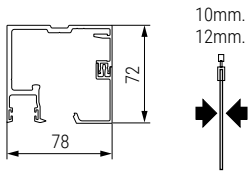

Cód.801.191 2m.  
Cód.801.192 3m.  
Cód.801.193V 4m.

Cód.801.196 2m.  
Cód.801.197 3m.  
Cód.801.198V 4m.

Vídeo montaje  
Assembly video

Instrucciones montaje  
Assembly Instructions

Juego guía de aluminio ROLLGLASS+100  
Aluminum profile set

Código Code	Largo Length	Material	Acabado Finish	
801.191V	2m.	aluminio/aluminium	plata mate/matt silve	1/2 bar
801.192V	3m.	aluminio/aluminium	plata mate/matt silve	1/2 bar
801.193V	4m.	aluminio/aluminium	plata mate/matt silve	1/2 bar
801.194V	6m.	aluminio/aluminium	plata mate/matt silve	1/2 bar