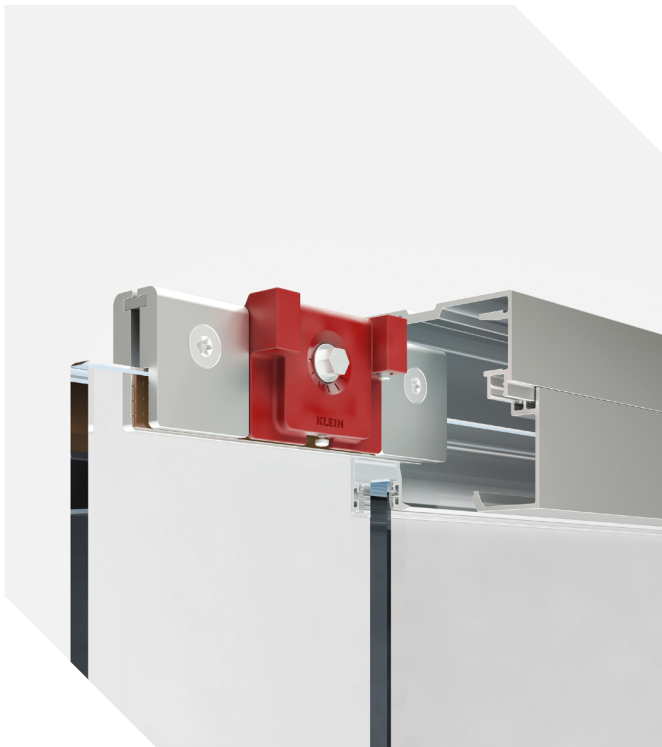

ROLLGLASS+

**KLEIN**<sup>®</sup>

**ROLLGLASS+** Sistema de herrajes para puertas correderas en vidrio, cierre amortiguado  
Sliding glass door system with soft closing KSC

**KLEIN**  
**ROLLGLASS+**

**ROLLGLASS+** está diseñado para combinar paneles de vidrio fijos y móviles mediante una única guía. Versátil y flexible permite variadas combinaciones y cuida todos los detalles.

- Instalación a techo con perfil visto o perfil especial para falso techo.
- Nueva mordaza que centraliza todas las prestaciones del sistema: regulación en altura, activación del mecanismo de frenado y dispositivo anti-descarrilamiento.
- Montaje rápido e intuitivo que permite el acceso directo a la mordaza, el montaje de la guía en 2 fases, y una fácil inserción frontal del perfil inferior al vidrio.
- Regulación de la altura de +3mm.
- Deslizamiento silencioso y con mínimo esfuerzo gracias al sistema KSC, Klein Soft Closing, que admite hojas desde 80cm. de ancho.
- Acabados bronce o negro, bajo pedido. Consultar.

**ROLLGLASS+** is designed to combine fixed and mobile glass panels on a single track. Versatile and flexible, it allows for various combinations, down to the smallest detail.

- Installation on ceiling or in drop ceiling.
- A new clamp which centralises all features of the system: heightadjustment, activation of the braking mechanism, and antiderailing device.
- Fast and intuitive assembly direct access to the clamp, two-phase assembly for easy installation and easy frontal insertion of the glass.
- Height adjustment of +/- 3 mm.
- Silent and effortless sliding with Soft closing system KSC. It accommodates panels starting from 80 cm in width.
- Silver, Black and Bronze anodized aluminum profiles.