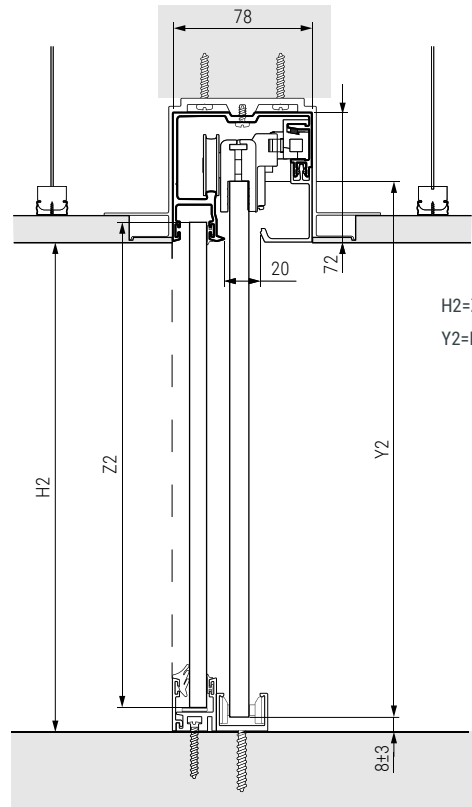

ROLLGLASS+100 Perfil empotrado
Profile recessed

$H2 = Z2$
 $Y2 = H2 + 26$

ROLLGLASS+100 Perfil empotrado, **¿Cómo pedir?/How to order?**:
Se necesita un kit accesorios (801.195), un juego de guías y una carcasa.
"A kit of accessories (801.195), set of guides, and housing are needed.