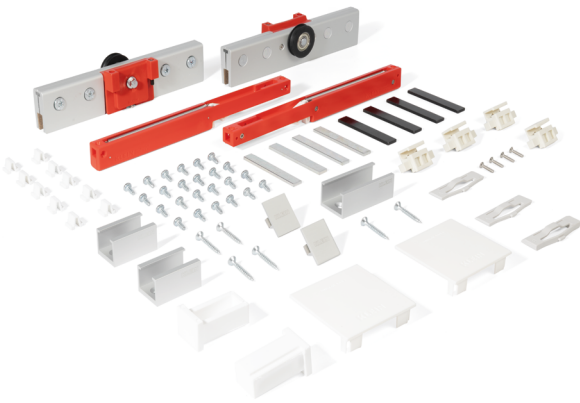

ROLLGLASS+

**KLEIN**<sup>®</sup>

**ROLLGLASS+** Sistema de herrajes para puertas correderas en vidrio, cierre amortiguado  
Sliding glass door system with soft closing KSC

**KLEIN**  
**ROLLGLASS+**

**ROLLGLASS+** está diseñado para combinar paneles de vidrio fijos y móviles mediante una única guía. Versátil y flexible permite variadas combinaciones y cuida todos los detalles.

- Instalación a techo con perfil visto o perfil especial para falso techo.
- Nueva mordaza que centraliza todas las prestaciones del sistema: regulación en altura, activación del mecanismo de frenado y dispositivo anti-descarrilamiento.
- Montaje rápido e intuitivo que permite el acceso directo a la mordaza, el montaje de la guía en 2 fases, y una fácil inserción frontal del perfil inferior al vidrio.
- Regulación de la altura de +3mm.
- Deslizamiento silencioso y con mínimo esfuerzo gracias al sistema KSC, Klein Soft Closing, que admite hojas desde 80cm. de ancho.
- Acabados bronce o negro, bajo pedido. Consultar.

**ROLLGLASS+** is designed to combine fixed and mobile glass panels on a single track. Versatile and flexible, it allows for various combinations, down to the smallest detail.

- Installation on ceiling or in drop ceiling.
- A new clamp which centralises all features of the system: heightadjustment, activation of the braking mechanism, and antiderailing device.
- Fast and intuitive assembly direct access to the clamp, two-phase assembly for easy installation and easy frontal insertion of the glass.
- Height adjustment of +/- 3 mm.
- Silent and effortless sliding with Soft closing system KSC. It accommodates panels starting from 80 cm in width.
- Silver, Black and Bronze anodized aluminum profiles.

**Kit de accesorios ROLLGLASS+100**  
Accessory kit

Código Code	SP Vidrio THK glass	Carga Loading capacity	
801.195	10/12mm.	100kg	1Kit

Vidrio fijo  
Fixed glass

Vidrio fijo  
Fixed glass

Información y complementos recomendados/ Information and recommended accessories