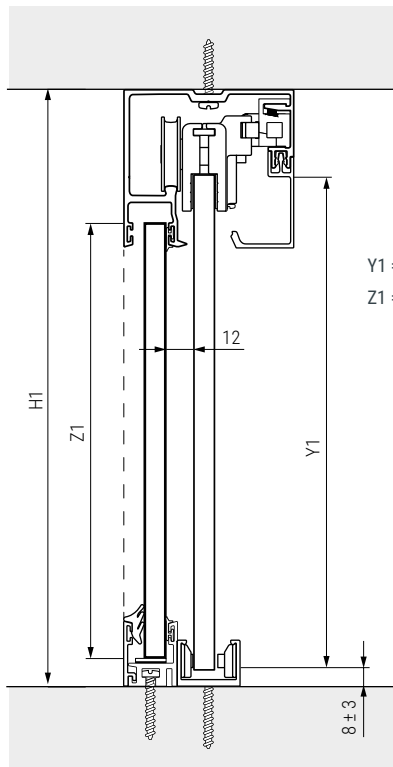

ROLLGLASS+100 Perfil Visto
Profile exposed

$Y1 = H1 - 47$
 $Z1 = H1 - 74$

ROLLGLASS+100 Perfil visto, **¿Cómo pedir?/How to order?**:
Se necesita un kit de accesorios (801.195) y un juego de guías.
A kit of accessories (801.195) and set of guides are needed.