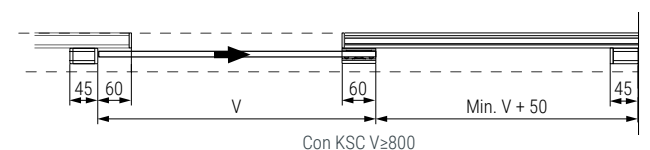

Código Code	SP Vidrio THK glass	Carga Loading capacity	
801.195	10/12mm.	100kg	1Kit

Vidrio fijo
Fixed glass

Vidrio fijo
Fixed glass

Información y complementos recomendados/ Information and recommended accessories

Cód.801.191 2m.
Cód.801.192 3m.
Cód.801.193V 4m.

Cód.801.196 2m.
Cód.801.197 3m.
Cód.801.198V 4m.