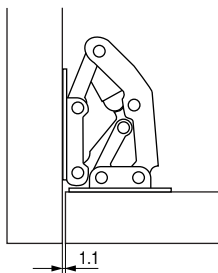

FICHA TÉCNICA

DATA SHEET

CRIPLI Bisagra de superficie 90°
Sofa hinge 90°

Características técnicas
Technical feature

- Material: acero
- Acabado: níquel
- Peso: 64 gr

- Material: steel
- Finish: nickel
- Weight: 64 gr

PLANO
DRAWING

CÓDIGOS
CODE

CÓDIGO CODE	DESCRIPCIÓN DESCRIPTION	
3.97	Bisagra de superficie 90°	200

Puerta interior

Puerta exterior

	NOMBRE	FIRMA	FECHA	DESCRIPCIÓN:
DIBUJ.	AG		25/03/2021	Bisagra de superficie Criptli 90°
VERIF.	AG			
APROB.				
FABR.				
CALID.				MATERIAL: hierro
				CANTIDAD: 1UND