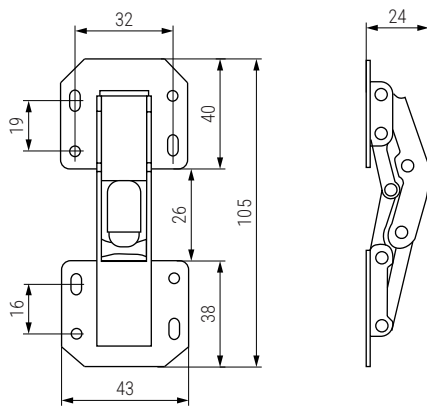

FICHA TÉCNICA

DATA SHEET

CRIPLI Bisagra de superficie 90°
Sofa hinge 90°

Características técnicas
Technical feature

- Material: acero
- Acabado: níquel
- Peso: 64 gr

- Material: steel
- Finish: nickel
- Weight: 64 gr

PLANO
DRAWING

CÓDIGOS
CODE

CÓDIGO CODE	DESCRIPCIÓN DESCRIPTION	
3.97	Bisagra de superficie 90°	200

Puerta interior

Puerta exterior

	NOMBRE	FIRMA	FECHA	DESCRIPCIÓN:
DIBUJ.	AG		25/03/2021	Bisagra de superficie Criptli 90°
VERIF.	AG			
APROB.				
FABR.				
CALID.				MATERIAL: hierro
				CANTIDAD: 1UND