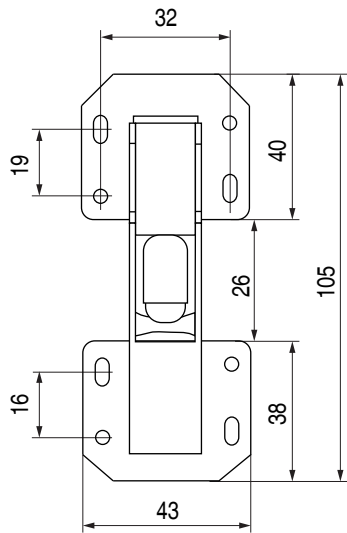

FICHA TÉCNICA

DATA SHEET

CRIPLI Bisagra de superficie 90°
Sofa hinge 90°

Características técnicas
Technical feature

- Material: acero
- Acabado: níquel
- Peso: 64 gr

- Material: steel
- Finish: nickel
- Weight: 64 gr

PLANO
DRAWING

CÓDIGOS
CODE

CÓDIGO CODE	DESCRIPCIÓN DESCRIPTION	
3.97	Bisagra de superficie 90°	200

Puerta interior

Puerta exterior

	NOMBRE	FIRMA	FECHA	DESCRIPCIÓN:
DIBUJ.	AG		25/03/2021	Bisagra de superficie Criptli 90°
VERIF.	AG			
APROB.				
FABR.				
CALID.				MATERIAL: hierro
				CANTIDAD: 1UND