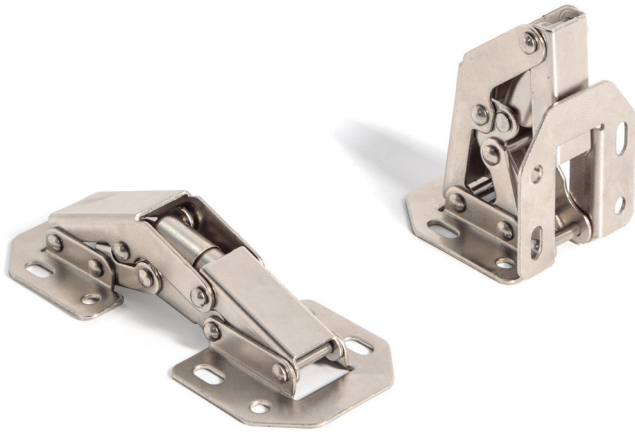

FICHA TÉCNICA

DATA SHEET

CRIPLI Bisagra de superficie 90°
Sofa hinge 90°

Características técnicas
Technical feature

- Material: acero
- Acabado: níquel
- Peso: 64 gr

- Material: steel
- Finish: nickel
- Weight: 64 gr

PLANO
DRAWING

CÓDIGOS
CODE

CÓDIGO CODE	DESCRIPCIÓN DESCRIPTION	
3.97	Bisagra de superficie 90°	200

Puerta interior

Puerta exterior

	NOMBRE	FIRMA	FECHA	DESCRIPCIÓN:
DIBUJ.	AG		25/03/2021	Bisagra de superficie Criptli 90°
VERIF.	AG			
APROB.				
FABR.				
CALID.				MATERIAL: hierro
				CANTIDAD: 1UND

Cód. Artículo:		Acabado		
3.97		zincada		

VERDÚ

A4

www.verdustore.com

PESO: 0,066Kg

ESCALA:

HOJA 1 DE 1