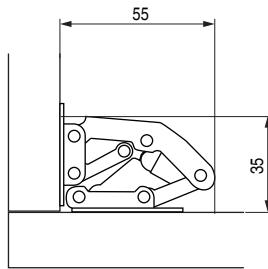

FICHA TÉCNICA

DATA SHEET

CRIPLI Bisagra de superficie 90°
Sofa hinge 90°

Características técnicas
Technical feature

- Material: acero
- Acabado: níquel
- Peso: 64 gr

- Material: steel
- Finish: nickel
- Weight: 64 gr

PLANO
DRAWING

CÓDIGOS
CODE

CÓDIGO CODE	DESCRIPCIÓN DESCRIPTION	
3.97	Bisagra de superficie 90°	200

Puerta interior

Puerta exterior

	NOMBRE	FIRMA	FECHA	DESCRIPCIÓN:
DIBUJ.	AG		25/03/2021	Bisagra de superficie Criptli 90°
VERIF.	AG			
APROB.				
FABR.				
CALID.				MATERIAL: hierro
				CANTIDAD: 1UND

Cód. Artículo:		Acabado		
3.97		zincada		

VERDÚ

A4

www.verdustore.com

PESO: 0,066Kg

ESCALA:

HOJA 1 DE 1