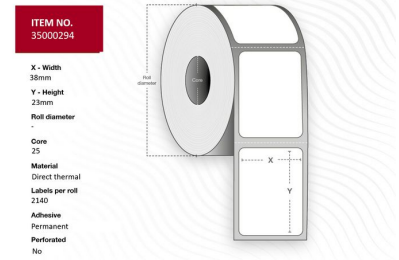

MPN: 35000294

Etiqueta 38 x 23 - Núcleo 25. Blanca. Premium. DT. Permanente. 2.140 etiquetas por rollo. 4 rollos por caja. Marca negra

Capture ofrece una gama completa de etiquetas térmicas en varios tamaños y tipos de papel. Para solicitudes especiales, por favor contacte a su oficina de ventas local.

Especificaciones

Features	Color producto	White
	Formato	Roll
	Perforado	No
	Tecnología de impresión	Direct thermal
	Tipo de adhesivo	Permanent
Other features	Cantidad por caja	8560 pieza(s)
	Características técnicas	Black Mark
Packaging content	Etiquetas por rollo	2140 pieza(s)
	Rollos por paquete	4
Vendor information	Brand Name	Capture
Weight & dimensions	Altura de la etiqueta	2,3 cm
	Ancho de la etiqueta	3,8 cm
	Diámetro del núcleo	2,5 cm