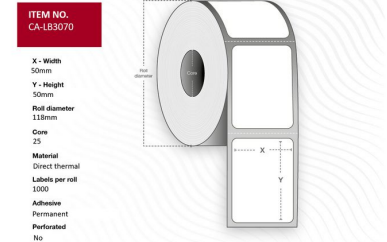

MPN: CA-LB3070

## Etiqueta 50 x 50 Núcleo 25 Ø 118 mm. Blanca. DT. Permanente. 1000 etiquetas por rollo. 12 rollos por caja.

Capture ofrece una gama completa de etiquetas térmicas en varios tamaños y tipos de papel. Para solicitudes especiales, por favor contacte a su oficina de ventas local.

## Especificaciones

Features	Color producto	White
	Formato	Roll
	Perforado	No
	Tecnología de impresión	Direct thermal
	Temperatura de funcionamiento (T-T)	-10 - +40 °C
	Tipo de adhesivo	Permanent
	Uso	Desktop
Other features	Cantidad por caja	18000 pieza(s)
Packaging content	Etiquetas por rollo	1000 pieza(s)
	Rollos por paquete	12
Vendor information	Brand Name	Capture
Weight & dimensions	Altura de la etiqueta	5 cm
	Ancho de la etiqueta	5 cm
	Diámetro de la etiqueta	11,8 cm
	Diámetro del núcleo	2,5 cm
	Diámetro máximo del rollo	11,8 cm